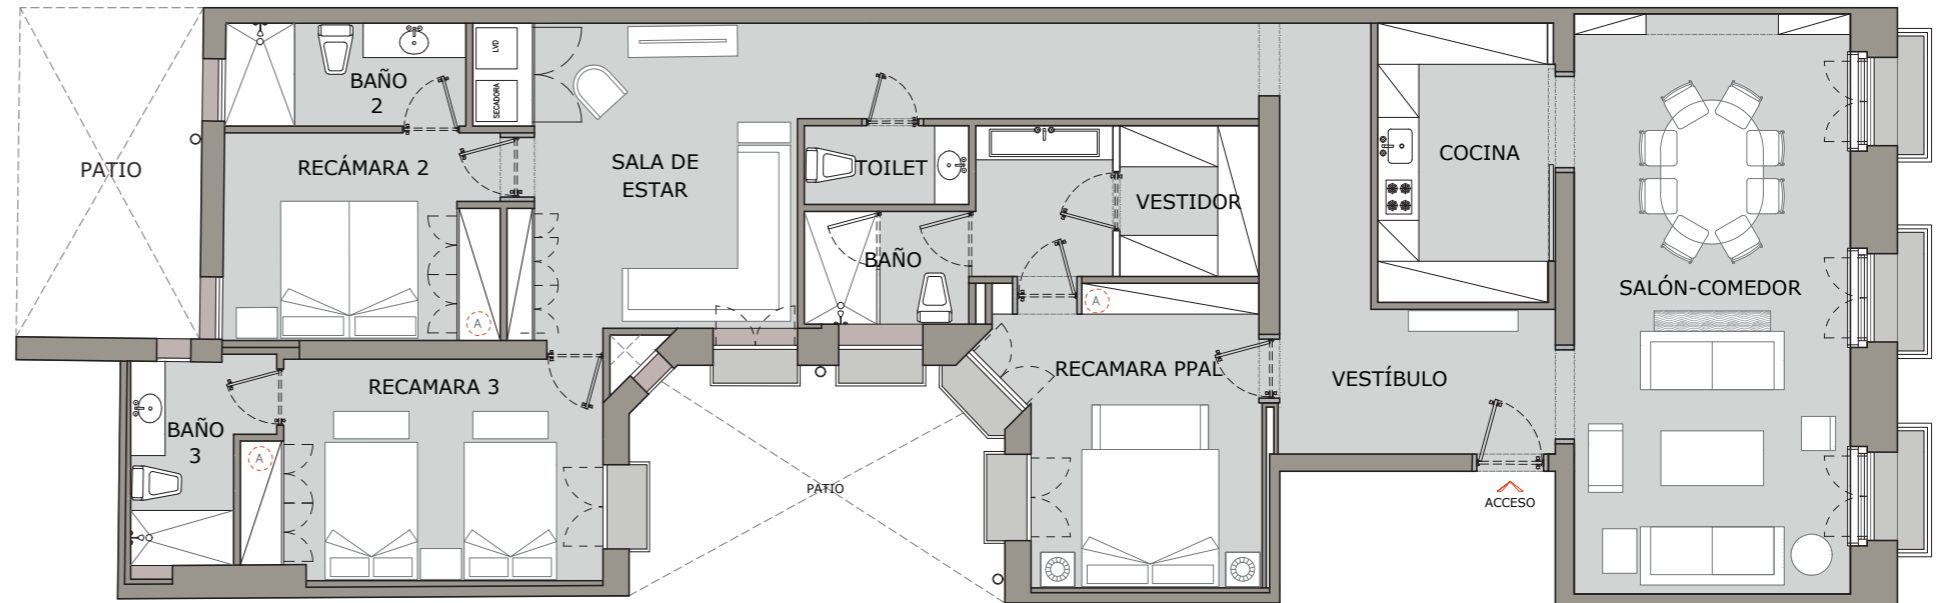

PROTOTIPO IZQUIERDA

241 m² INTERIORES 196 m²
ZONAS COMUNES 45 m²

3 DORMITORIOS **3** BAÑOS **1** ASEO

Vestidor en el dormitorio principal

COMEDOR

SALA DE ESTAR

COCINA EQUIPADA

SUELO RADIANTE

AIRE ACONDICIONADO

TRASTERO

DESDE. 3.200.000 €