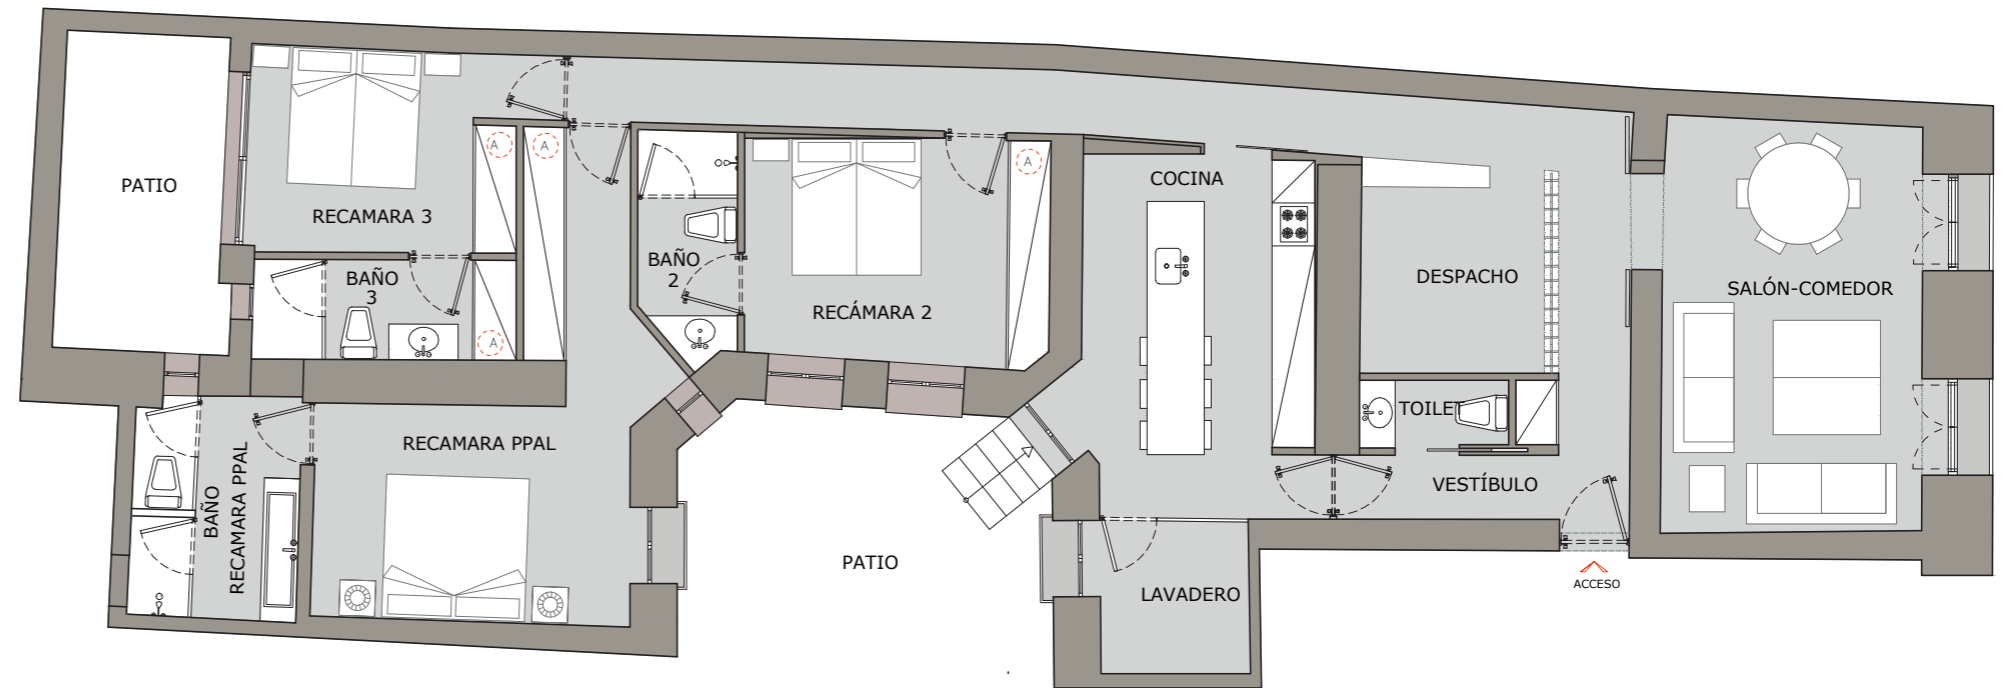

PROTOTIPO BAJO IZQUIERDA

274 m²

INTERIORES 196 m²
TERRAZA 33 m²
ZONAS COMUNES 45 m²

3

DORMITORIOS

Vestidor en el dormitorio principal

3

BAÑOS

1

ASEO

COMEDOR

COCINA
EQUIPADA

TERRAZA

SUELO
RADIANTE

AIRE
ACONDICIONADO

TRASTERO