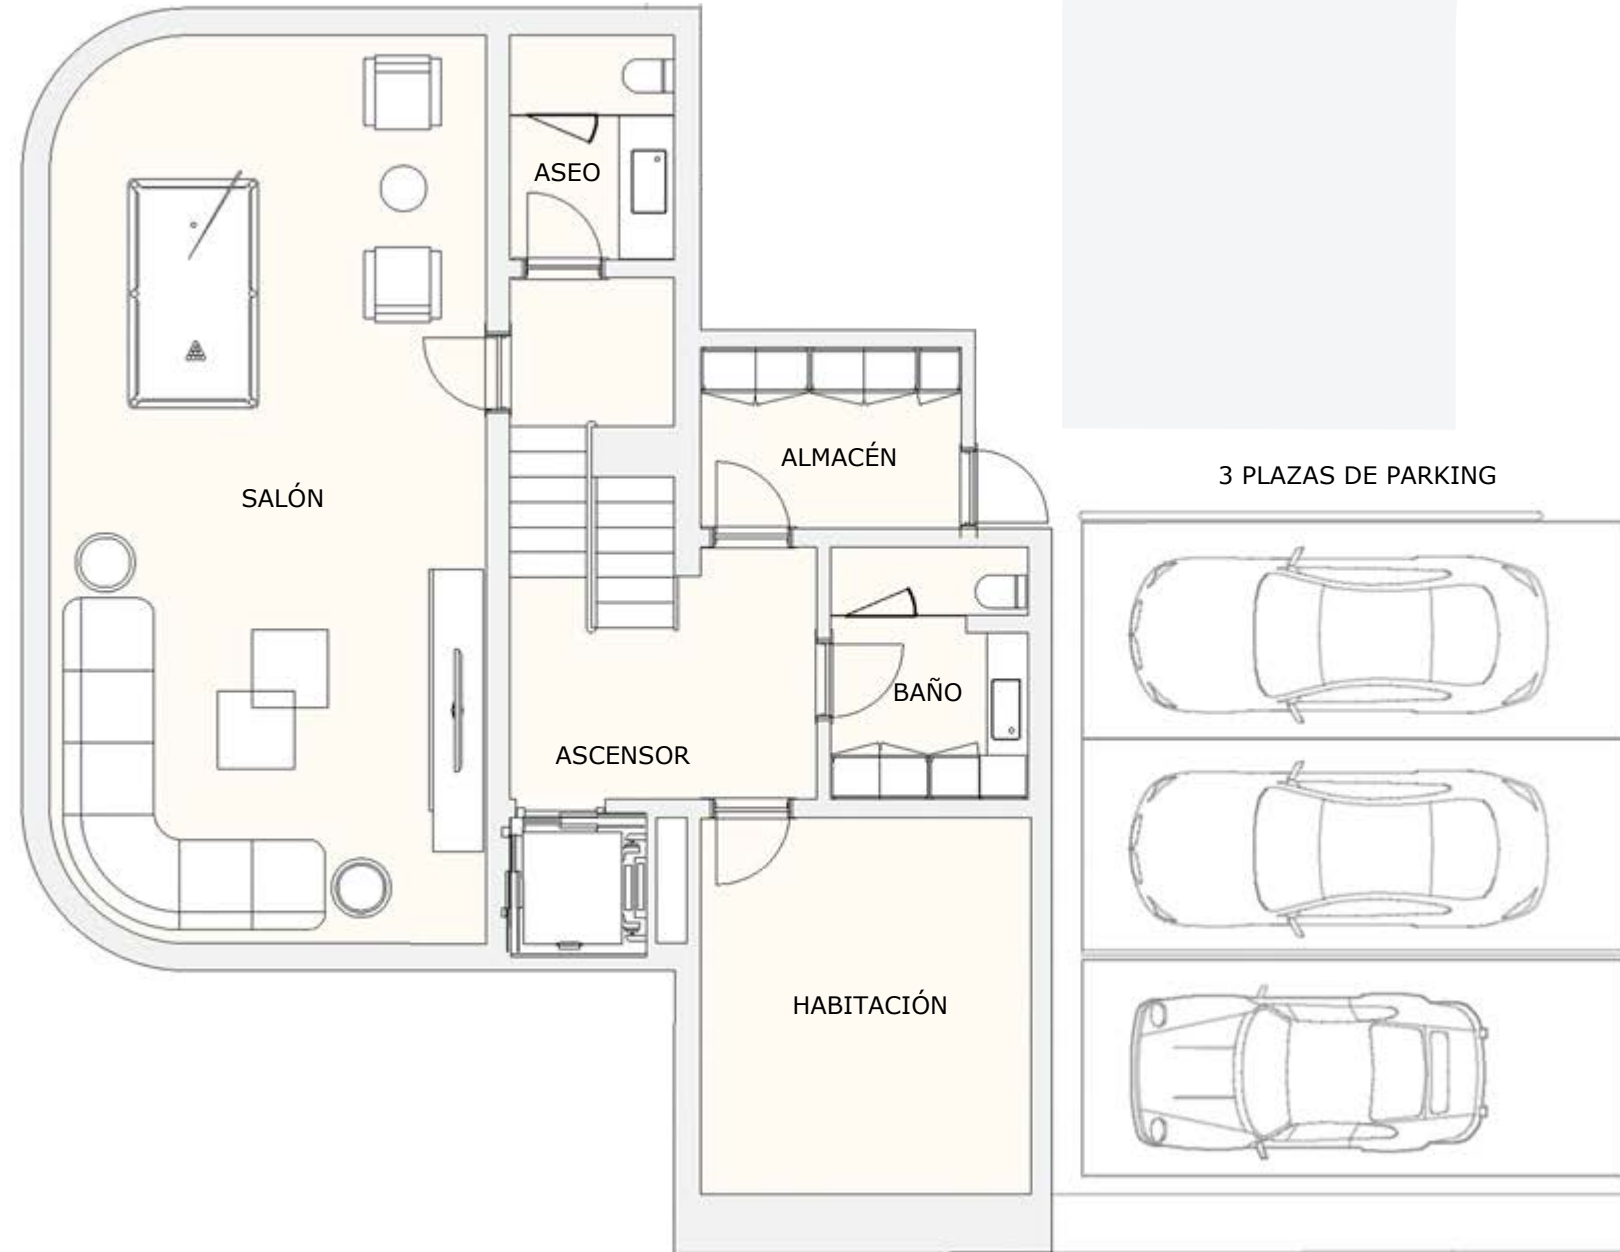

VIVIENDA C SÓTANO

 540 m²

INTERIORES 327 m²
TERRAZAS 213 m²

1 
HABITACIÓN

SALÓN RECREATIVO

2 
ASEOS

ASCENSOR

3 PLAZAS GARAJE

ALMACÉN

VIVIENDA C PLANTA BAJA

540 m² INTERIORES 327 m²
TERRAZAS 213 m²

JARDÍN

PISCINA

PORCHE

SALÓN
COMEDOR

COCINA
EQUIPADA

ASCENSOR

VIVIENDA C PLANTA PRIMERA

540 m²

INTERIORES
TERRAZAS

327 m²
213 m²

1

DORMITORIO

1

BAÑOS

ASCENSOR