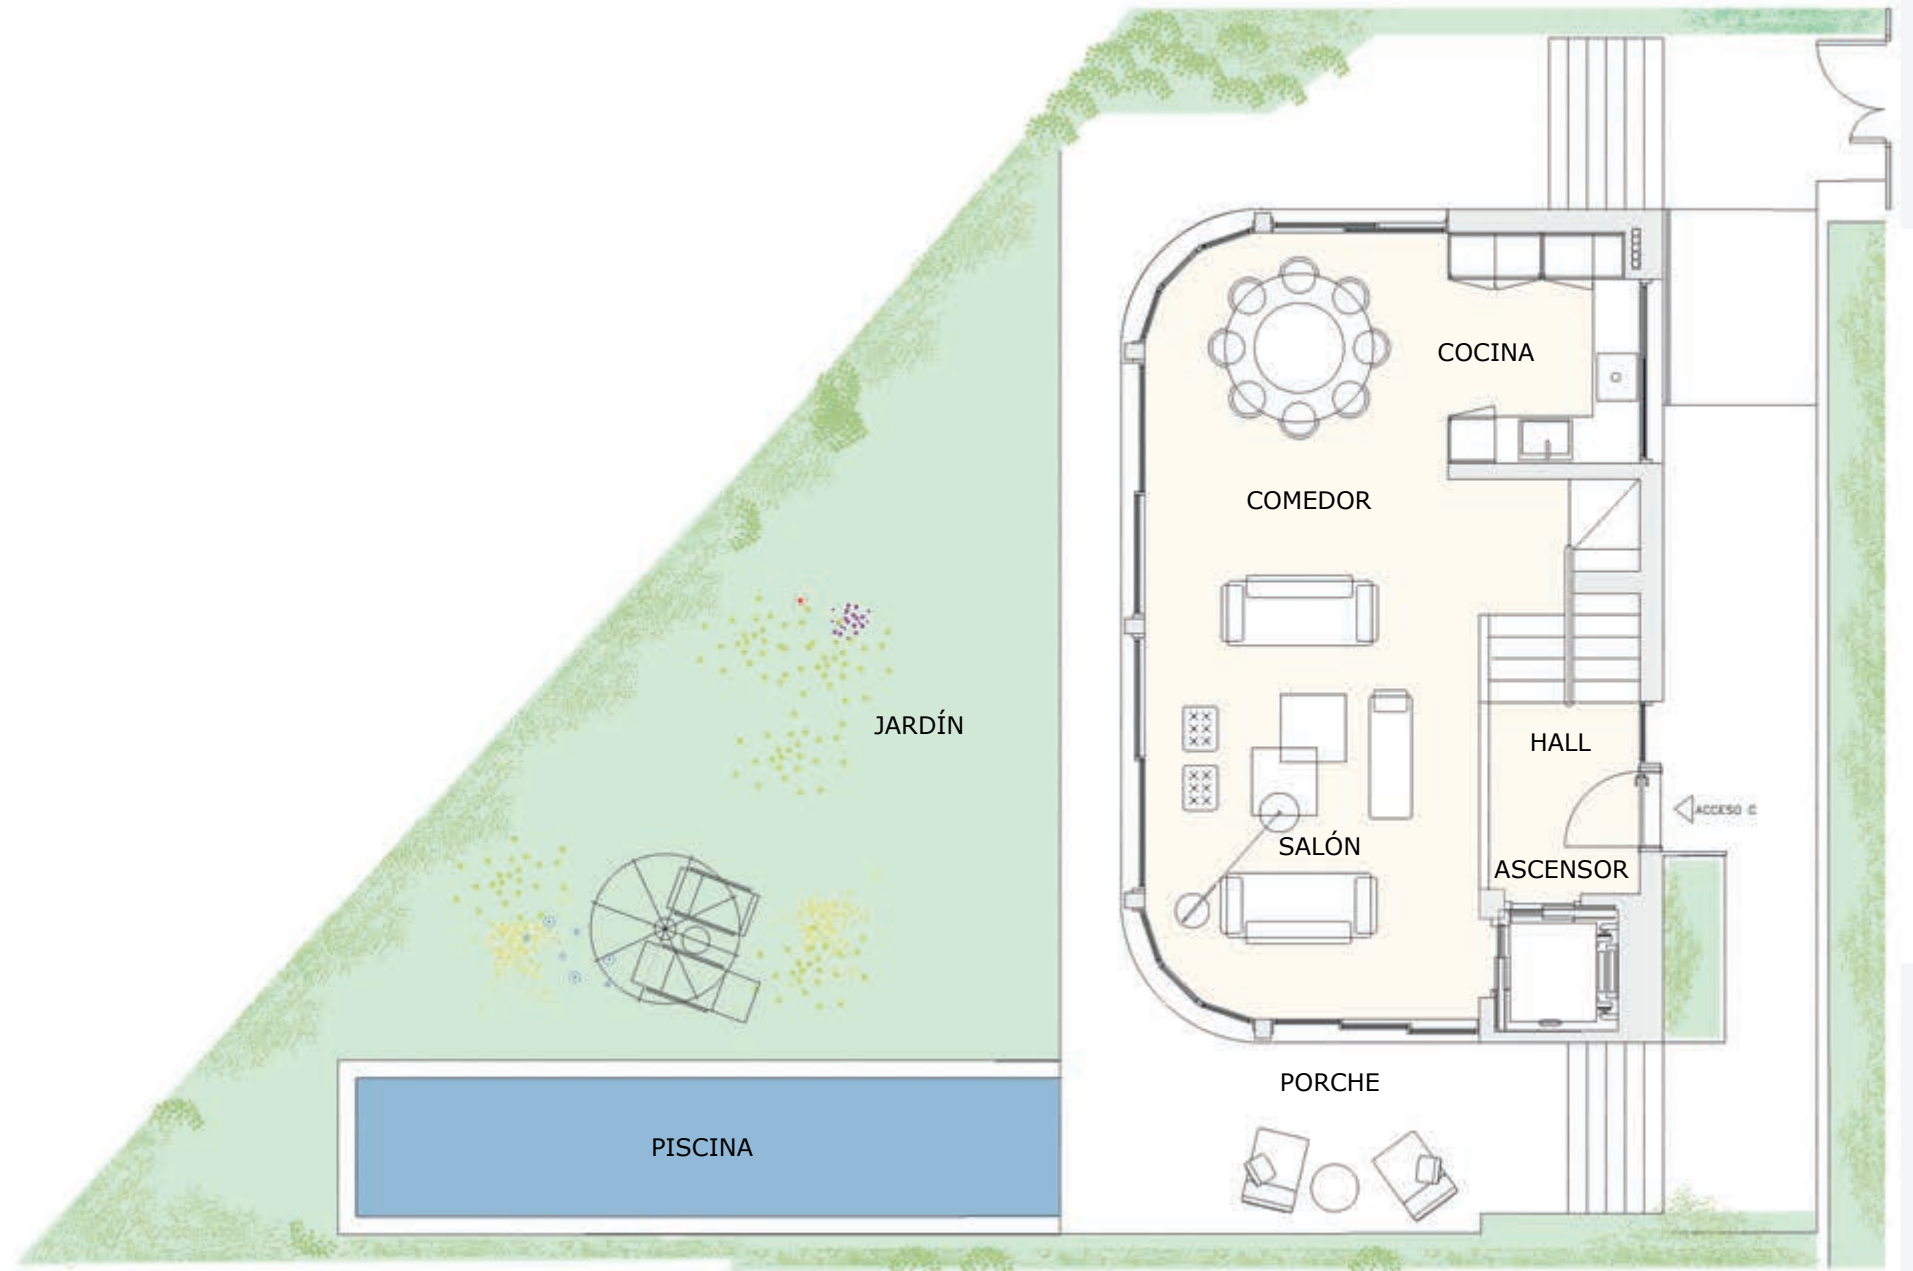

VIVIENDA C PLANTA BAJA

540 m²   INTERIORES 327 m²
TERRAZAS 213 m²

JARDÍN

PISCINA

PORCHE

SALÓN
COMEDOR

COCINA
EQUIPADA

ASCENSOR