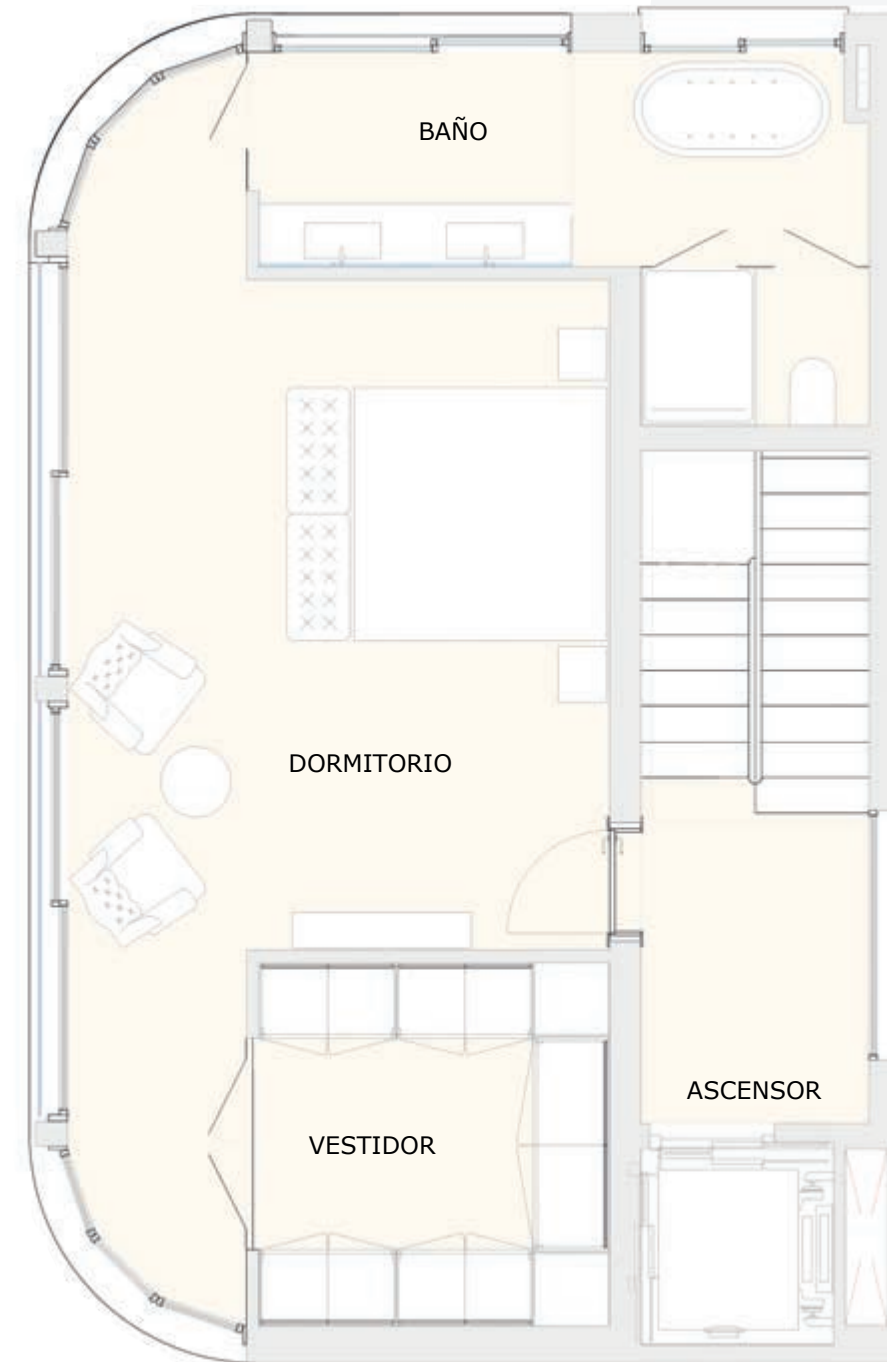

VIVIENDA C SÓTANO

 540 m²

INTERIORES 327 m²
TERRAZAS 213 m²

1 
HABITACIÓN

SALÓN RECREATIVO

2 
ASEOS

ASCENSOR

3 PLAZAS GARAJE

ALMACÉN

VIVIENDA C PLANTA BAJA

540 m² INTERIORES 327 m²
TERRAZAS 213 m²

JARDÍN

PISCINA

PORCHE

SALÓN
COMEDOR

COCINA
EQUIPADA

ASCENSOR

VIVIENDA C PLANTA PRIMERA

540 m²

INTERIORES
TERRAZAS

327 m²
213 m²

1

DORMITORIO

1

BAÑO

VESTIDOR

ASCENSOR

VIVIENDA C PLANTA SEGUNDA

540 m²

INTERIORES
TERRAZAS

327 m²
213 m²

DORMITORIOS