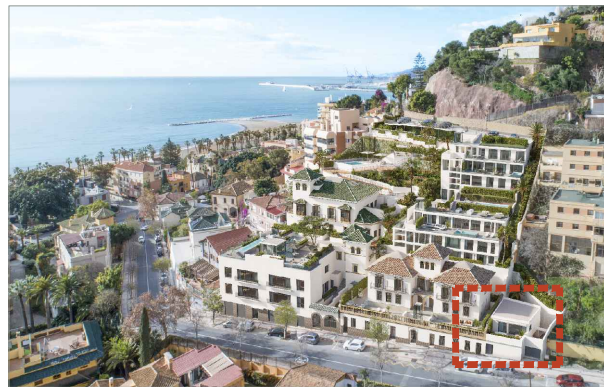

PLANTA INFERIOR

PLANTA SUPERIOR

PLANTAS SR17 BIS

SUPERFICIE CONSTRUIDA:	123,40 m ²
TOTAL:	123,40 m²
TERRAZA DESCUBIERTA	37,60 m ²