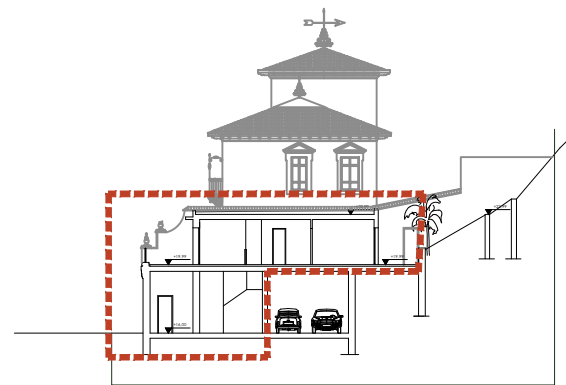

PLANTA INFERIOR

PLANTA SUPERIOR

PLANTAS SR17 BIS

SUPERFICIE CONSTRUIDA:	123,40 m ²
TOTAL:	123,40 m²
TERRAZA DESCUBIERTA	37,60 m ²