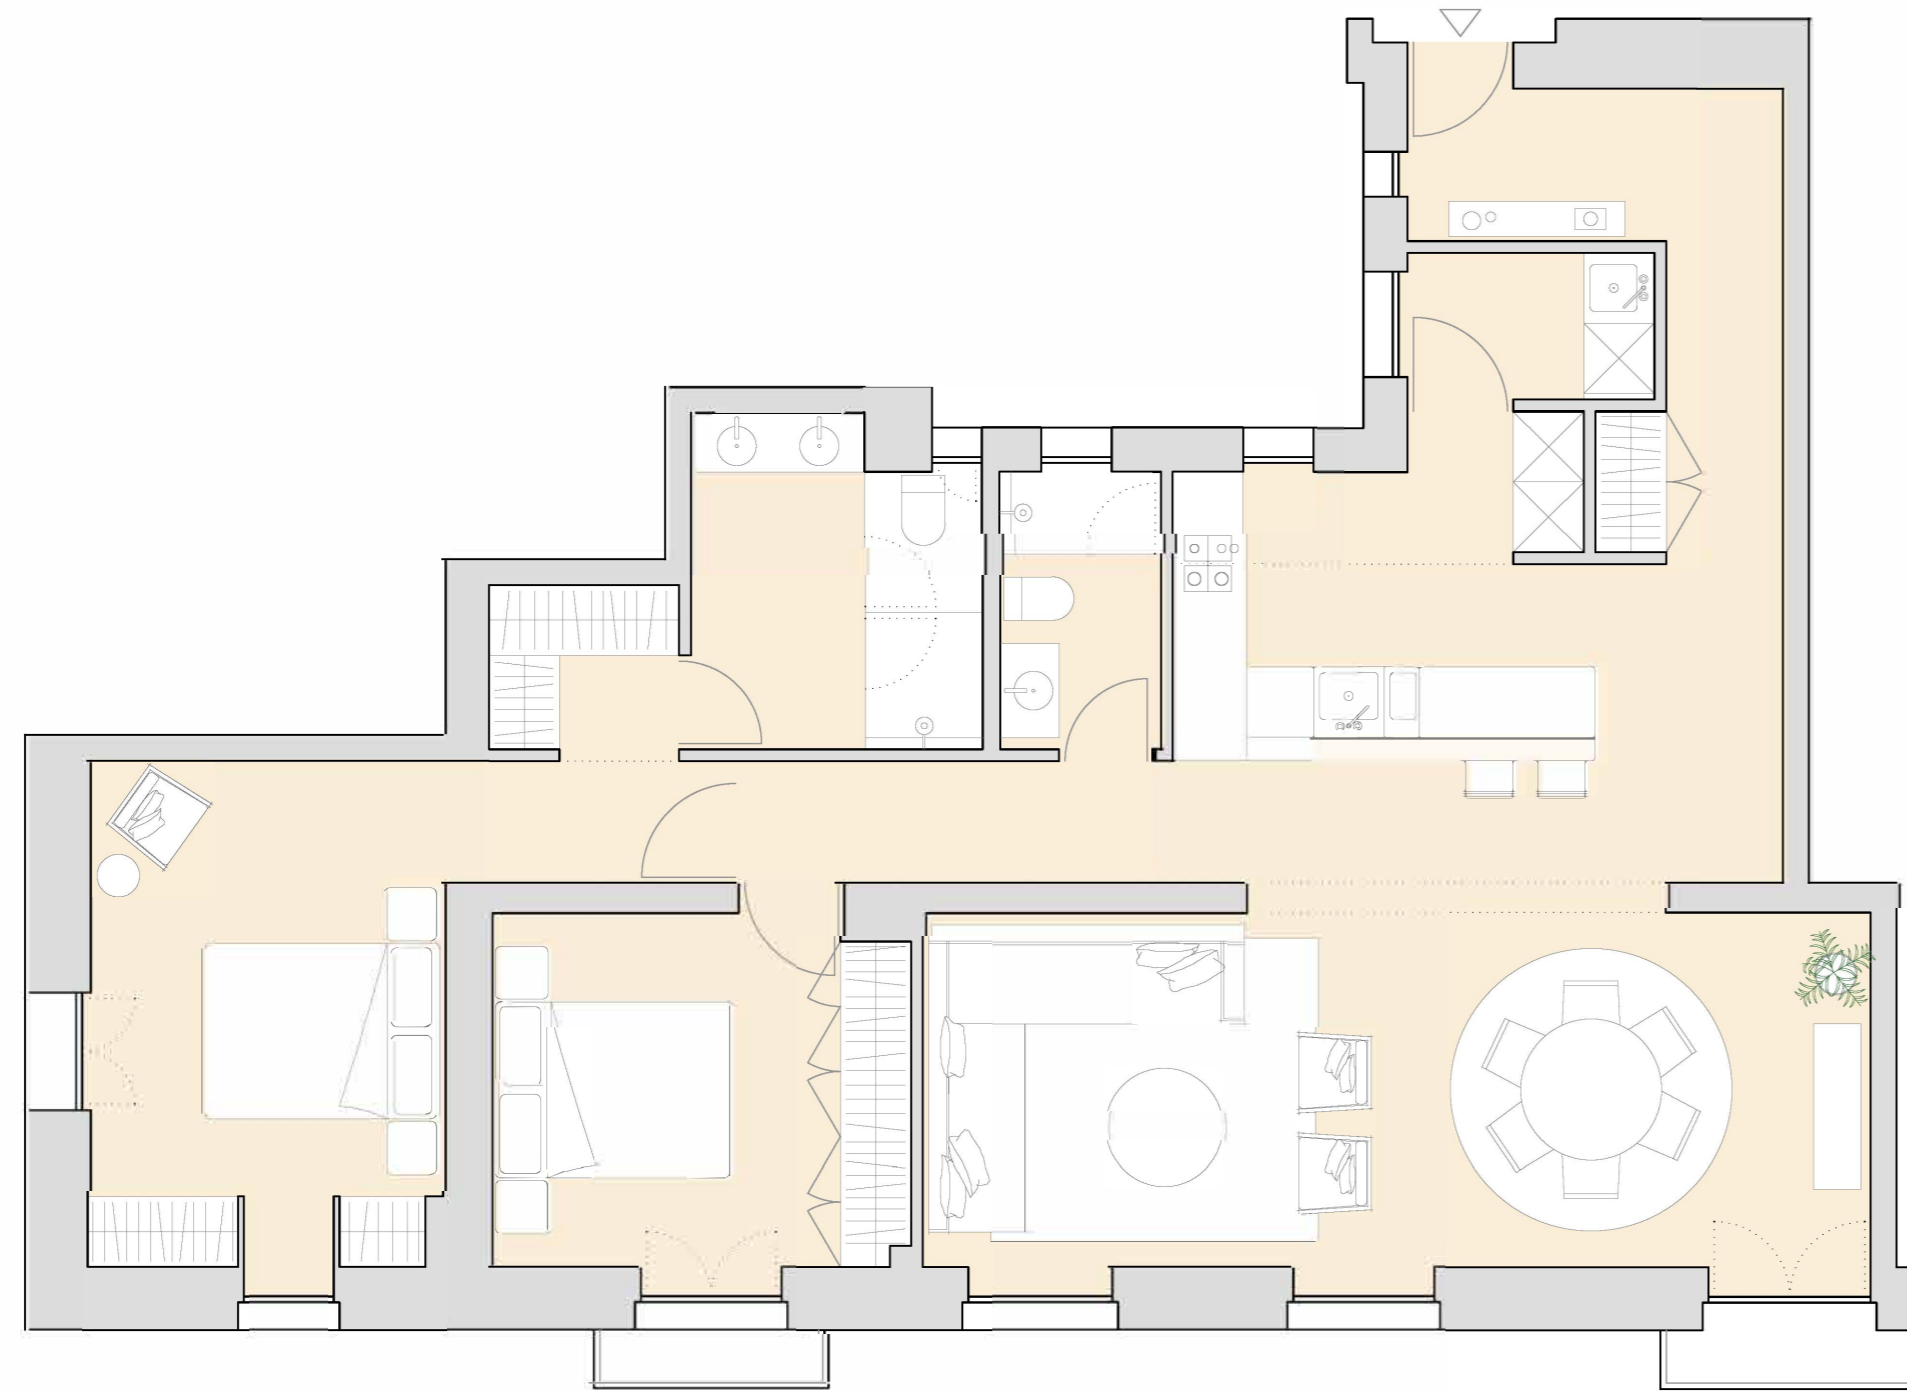

Be Grand®
Distrito
Salamanca

VIVIENDA 4 B

0 0,5 1 2 3m

Superficie Construida 118 m²

Terraza Cubierta 3 m²

Zonas Comunes 29 m²

Superficie Total 150 m²

Precio Total
1.700,000 €
Precio más IVA, más cuota de equipamiento