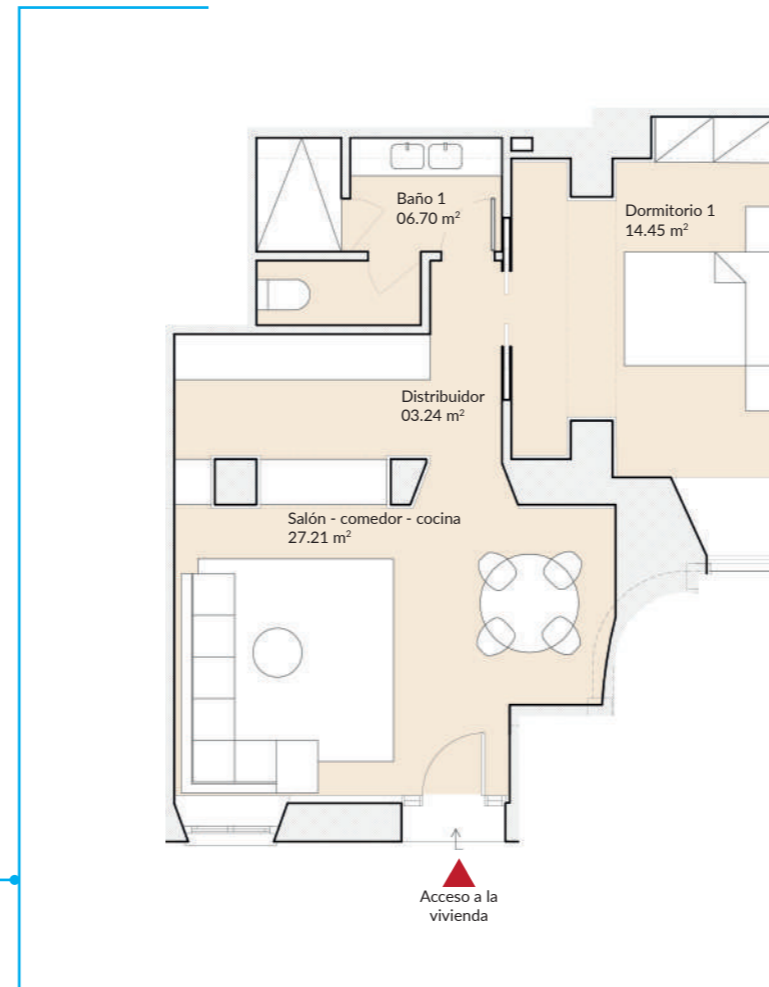

Superficie útil de vivienda 54,81 m²
 Superficie construida cerrada de vivienda 69,57 m²
 Superficie construida de vivienda con P.P.Z.C. 74,96 m²

Superficie útil de vivienda Decreto 218/2005 54,81 m²
 Superficie construida de vivienda Decreto 218/2005 69,57 m²
Superficies definidas en el DECRETO 218/2005, de 11 de octubre, por el que se aprueba el Reglamento de información al consumidor en la compraventa y arrendamiento de viviendas en Andalucía

Superficie útil de espacios exteriores 00,00 m²

Be Grand®
El Limonar

SR 17, VIVIENDA BAJO IZQUIERDA - B

MÁS INFORMACIÓN:

ESCALA 1:100 / A3

comercializa: ADENDIA