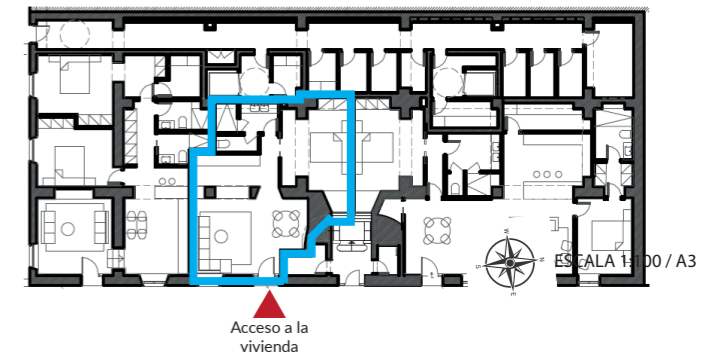

Superficie útil de vivienda 54,81 m²
 Superficie construida cerrada de vivienda 69,57 m²
 Superficie construida de vivienda con P.P.Z.C. 74,96 m²

Superficie útil de vivienda Decreto 218/2005 54,81 m²
 Superficie construida de vivienda Decreto 218/2005 69,57 m²
Superficies definidas en el DECRETO 218/2005, de 11 de octubre, por el que se aprueba el Reglamento de información al consumidor en la compraventa y arrendamiento de viviendas en Andalucía

Superficie útil de espacios exteriores 00,00 m²

Be Grand®
El Limonar

SR 17, VIVIENDA BAJO IZQUIERDA - B

MÁS INFORMACIÓN:

ESCALA 1:100 / A3

comercializa: ADENDIA