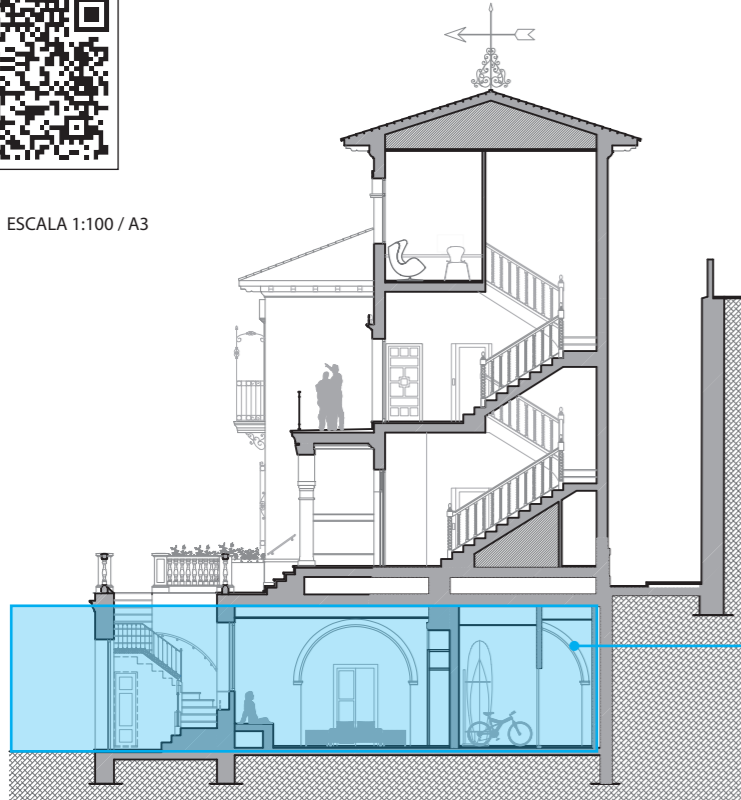

Superficie útil de vivienda 54,81 m²
 Superficie construida cerrada de vivienda 69,57 m²
 Superficie construida de vivienda con P.P.Z.C. 74,96 m²

Superficie útil de vivienda Decreto 218/2005 54,81 m²
 Superficie construida de vivienda Decreto 218/2005 69,57 m²
Superficies definidas en el DECRETO 218/2005, de 11 de octubre, por el que se aprueba el Reglamento de información al consumidor en la compraventa y arrendamiento de viviendas en Andalucía

Superficie útil de espacios exteriores 00,00 m²

Be Grand®
El Limonar

SR 17, VIVIENDA BAJO IZQUIERDA - B

MÁS INFORMACIÓN:

ESCALA 1:100 / A3

comercializa: ADENDIA