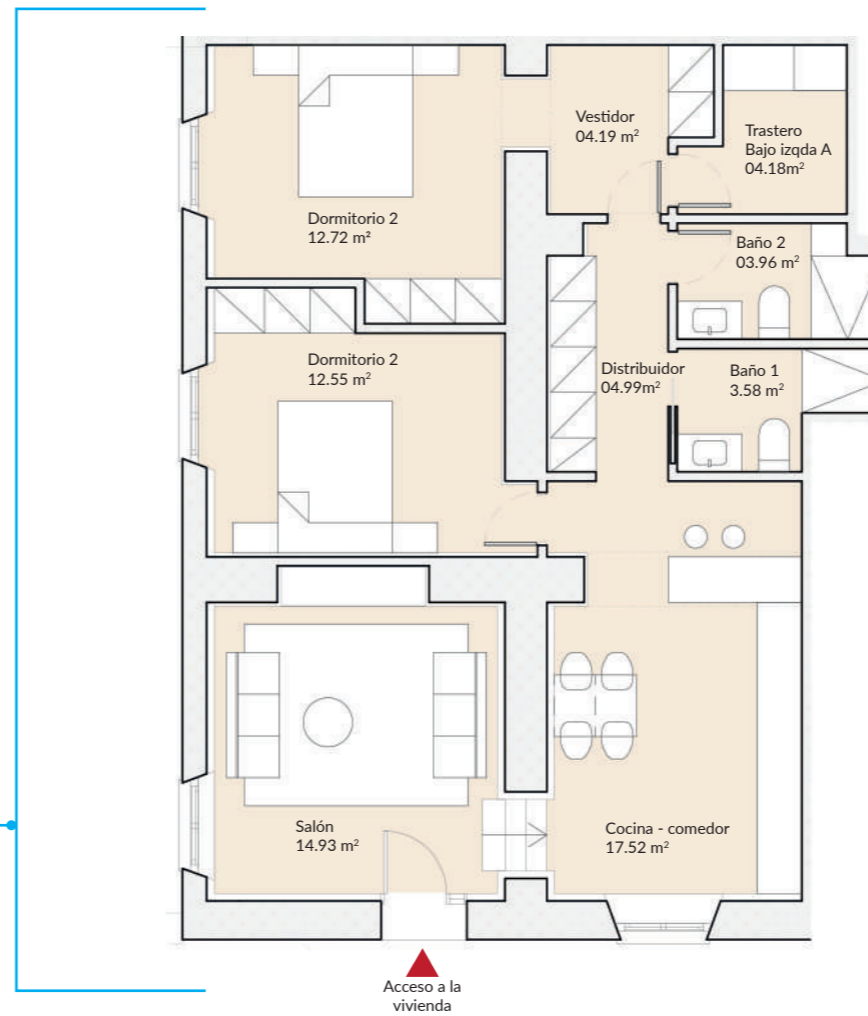

Superficie útil de vivienda 79,51 m²
 Superficie construida cerrada de vivienda 103,03 m²
 Superficie construida de vivienda con P.P.Z.C. 111,02 m²

Superficie útil de vivienda Decreto 218/2005 79,51 m²
 Superficie construida de vivienda Decreto 218/2005 111,02 m²
Superficies definidas en el DECRETO 218/2005, de 11 de octubre, por el que se aprueba el Reglamento de información al consumidor en la compraventa y arrendamiento de viviendas en Andalucía

Superficie útil de espacios exteriores 00,00 m²

Be Grand®
Camino Nuevo

SR 17, VIVIENDA BAJO IZQUIERDA - A

MÁS INFORMACIÓN:

ESCALA 1:100 / A3

ESCALA 1:100 / A3

comercializa: **ADENDIA**

Promueve: Oriented Solutions, S.L. B87344636 inscrita al tomo 33667, folio 208, Hoja M-606041, inscripción 5ª