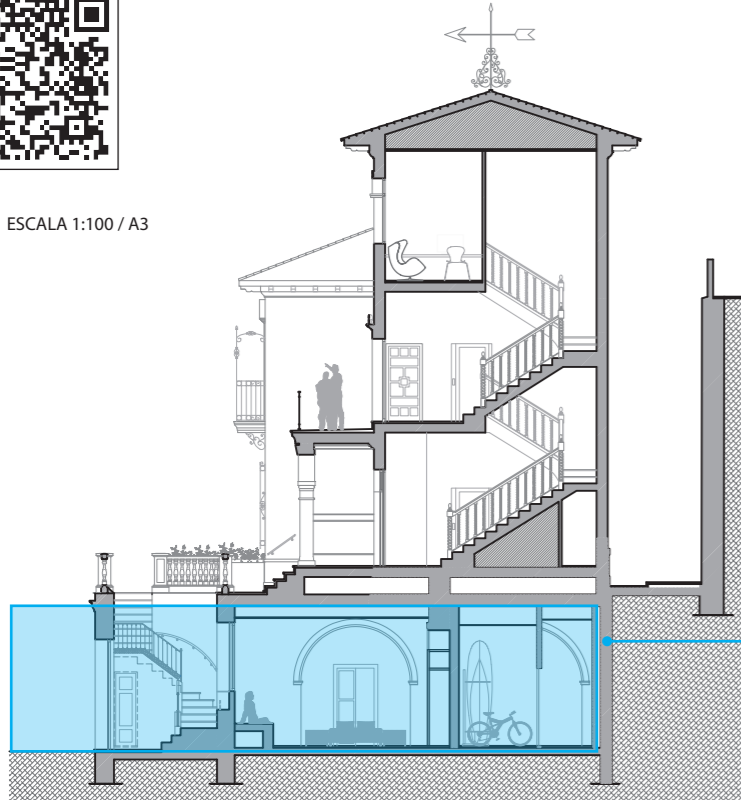

Superficie útil de vivienda 79,51 m²
 Superficie construida cerrada de vivienda 103,03 m²
 Superficie construida de vivienda con P.P.Z.C. 111,02 m²

Superficie útil de vivienda Decreto 218/2005 79,51 m²
 Superficie construida de vivienda Decreto 218/2005 111,02 m²
Superficies definidas en el DECRETO 218/2005, de 11 de octubre, por el que se aprueba el Reglamento de información al consumidor en la compraventa y arrendamiento de viviendas en Andalucía

Superficie útil de espacios exteriores 00,00 m²

Be Grand®
Camino Nuevo

SR 17, VIVIENDA BAJO IZQUIERDA - A

MÁS INFORMACIÓN:

ESCALA 1:100 / A3

ESCALA 1:100 / A3

comercializa: **ADENDIA**

Promueve: Oriented Solutions, S.L. B87344636 inscrita al tomo 33667, folio 208, Hoja M-606041, inscripción 5ª