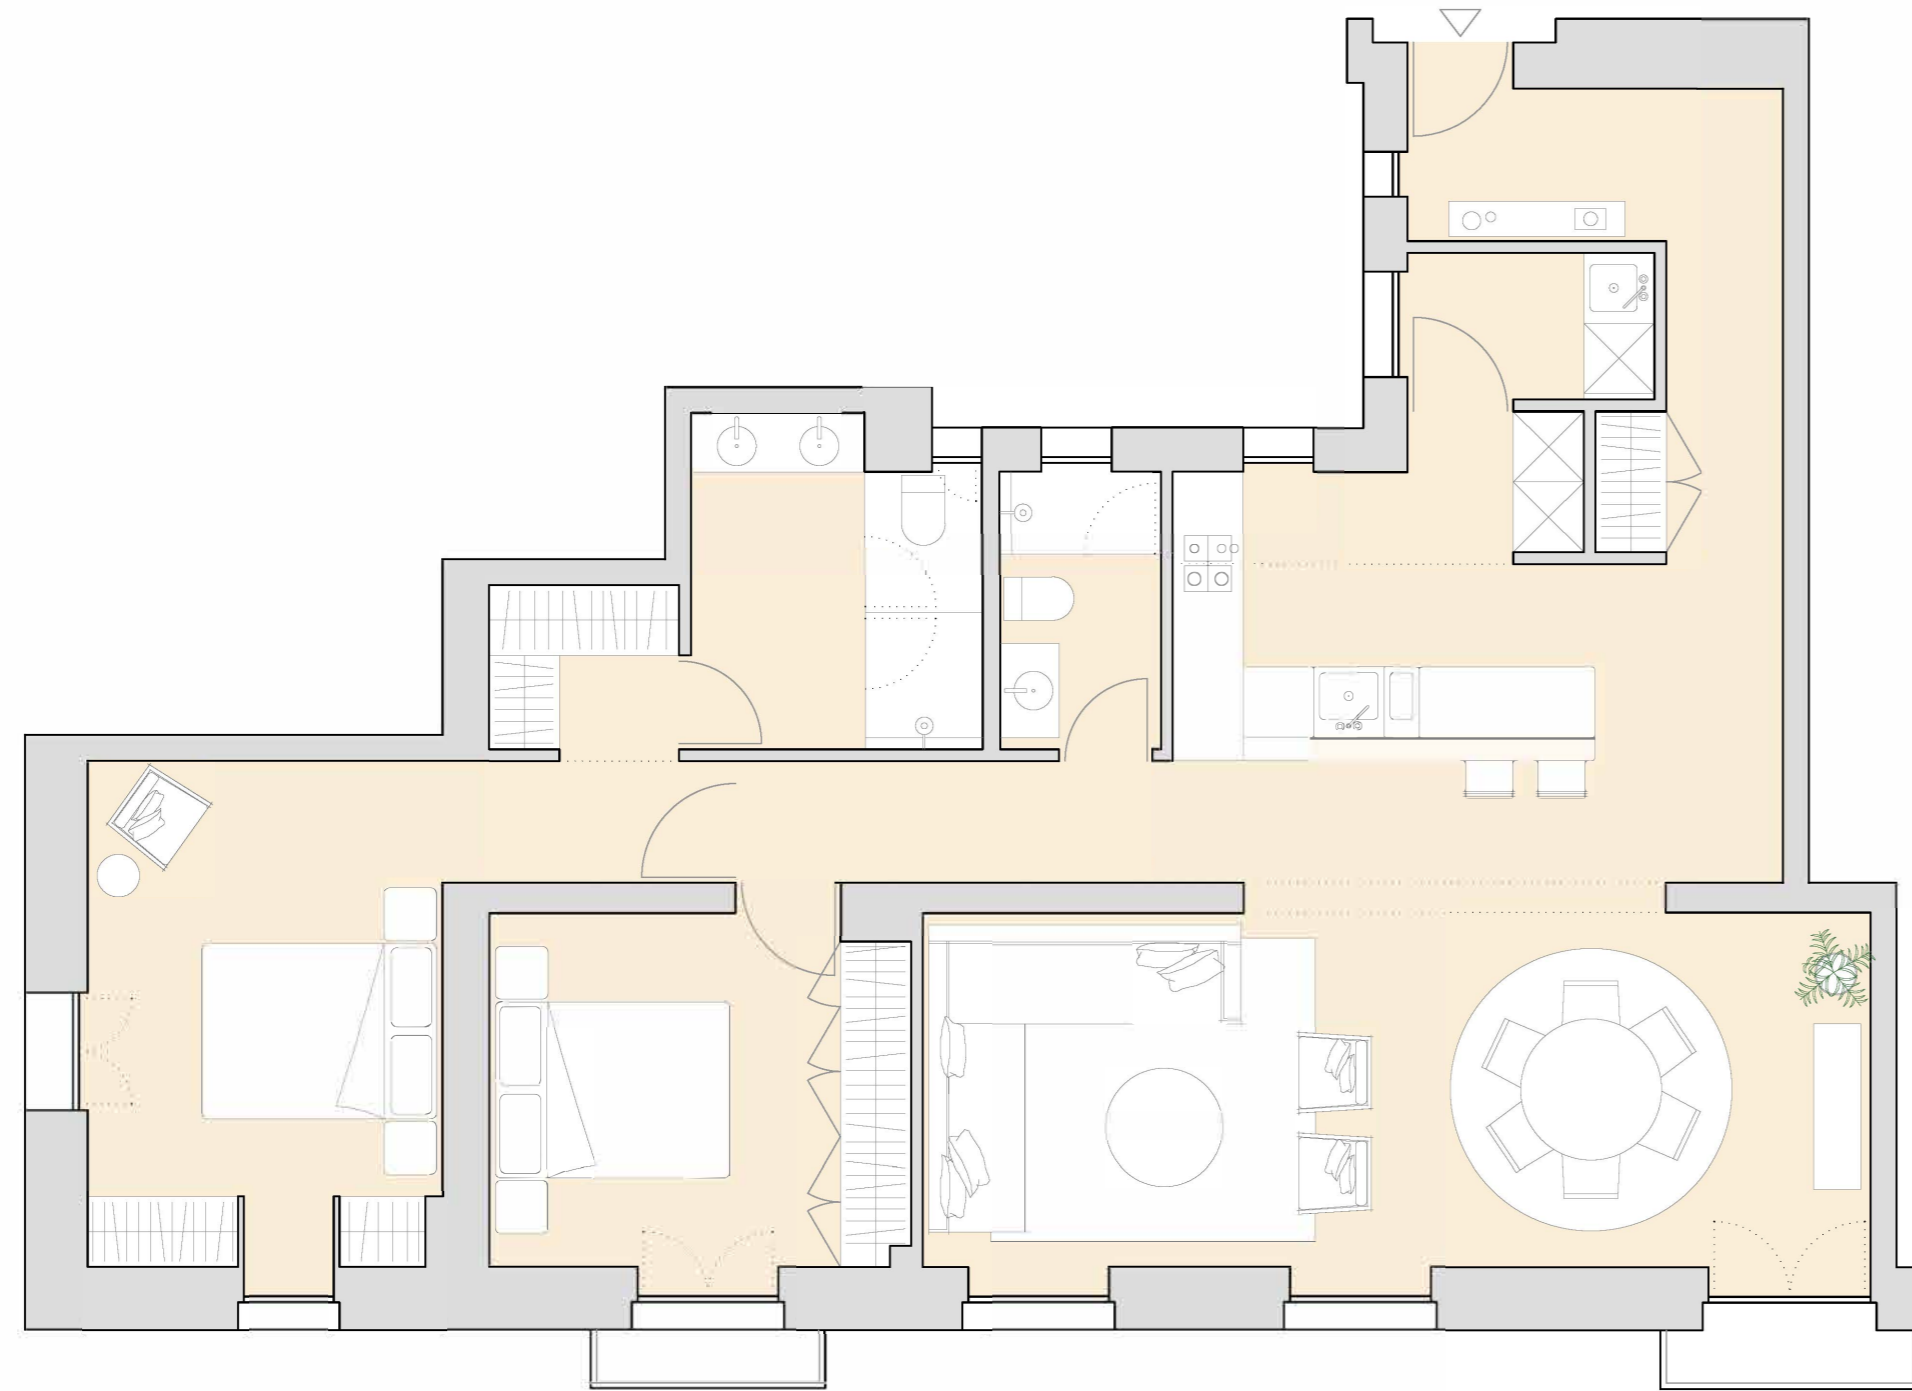

Be Grand®  
Distrito  
Salamanca

# VIVIENDA 4 B

0 0,5 1 2 3m

  
Superficie Construida 118 m<sup>2</sup>

  
Terraza Cubierta 3 m<sup>2</sup>

  
Zonas Comunes 29 m<sup>2</sup>

  
Superficie Total 150 m<sup>2</sup>

Precio Total  
**1.600,000 €**  
Precio más IVA, más cuota de equipamiento