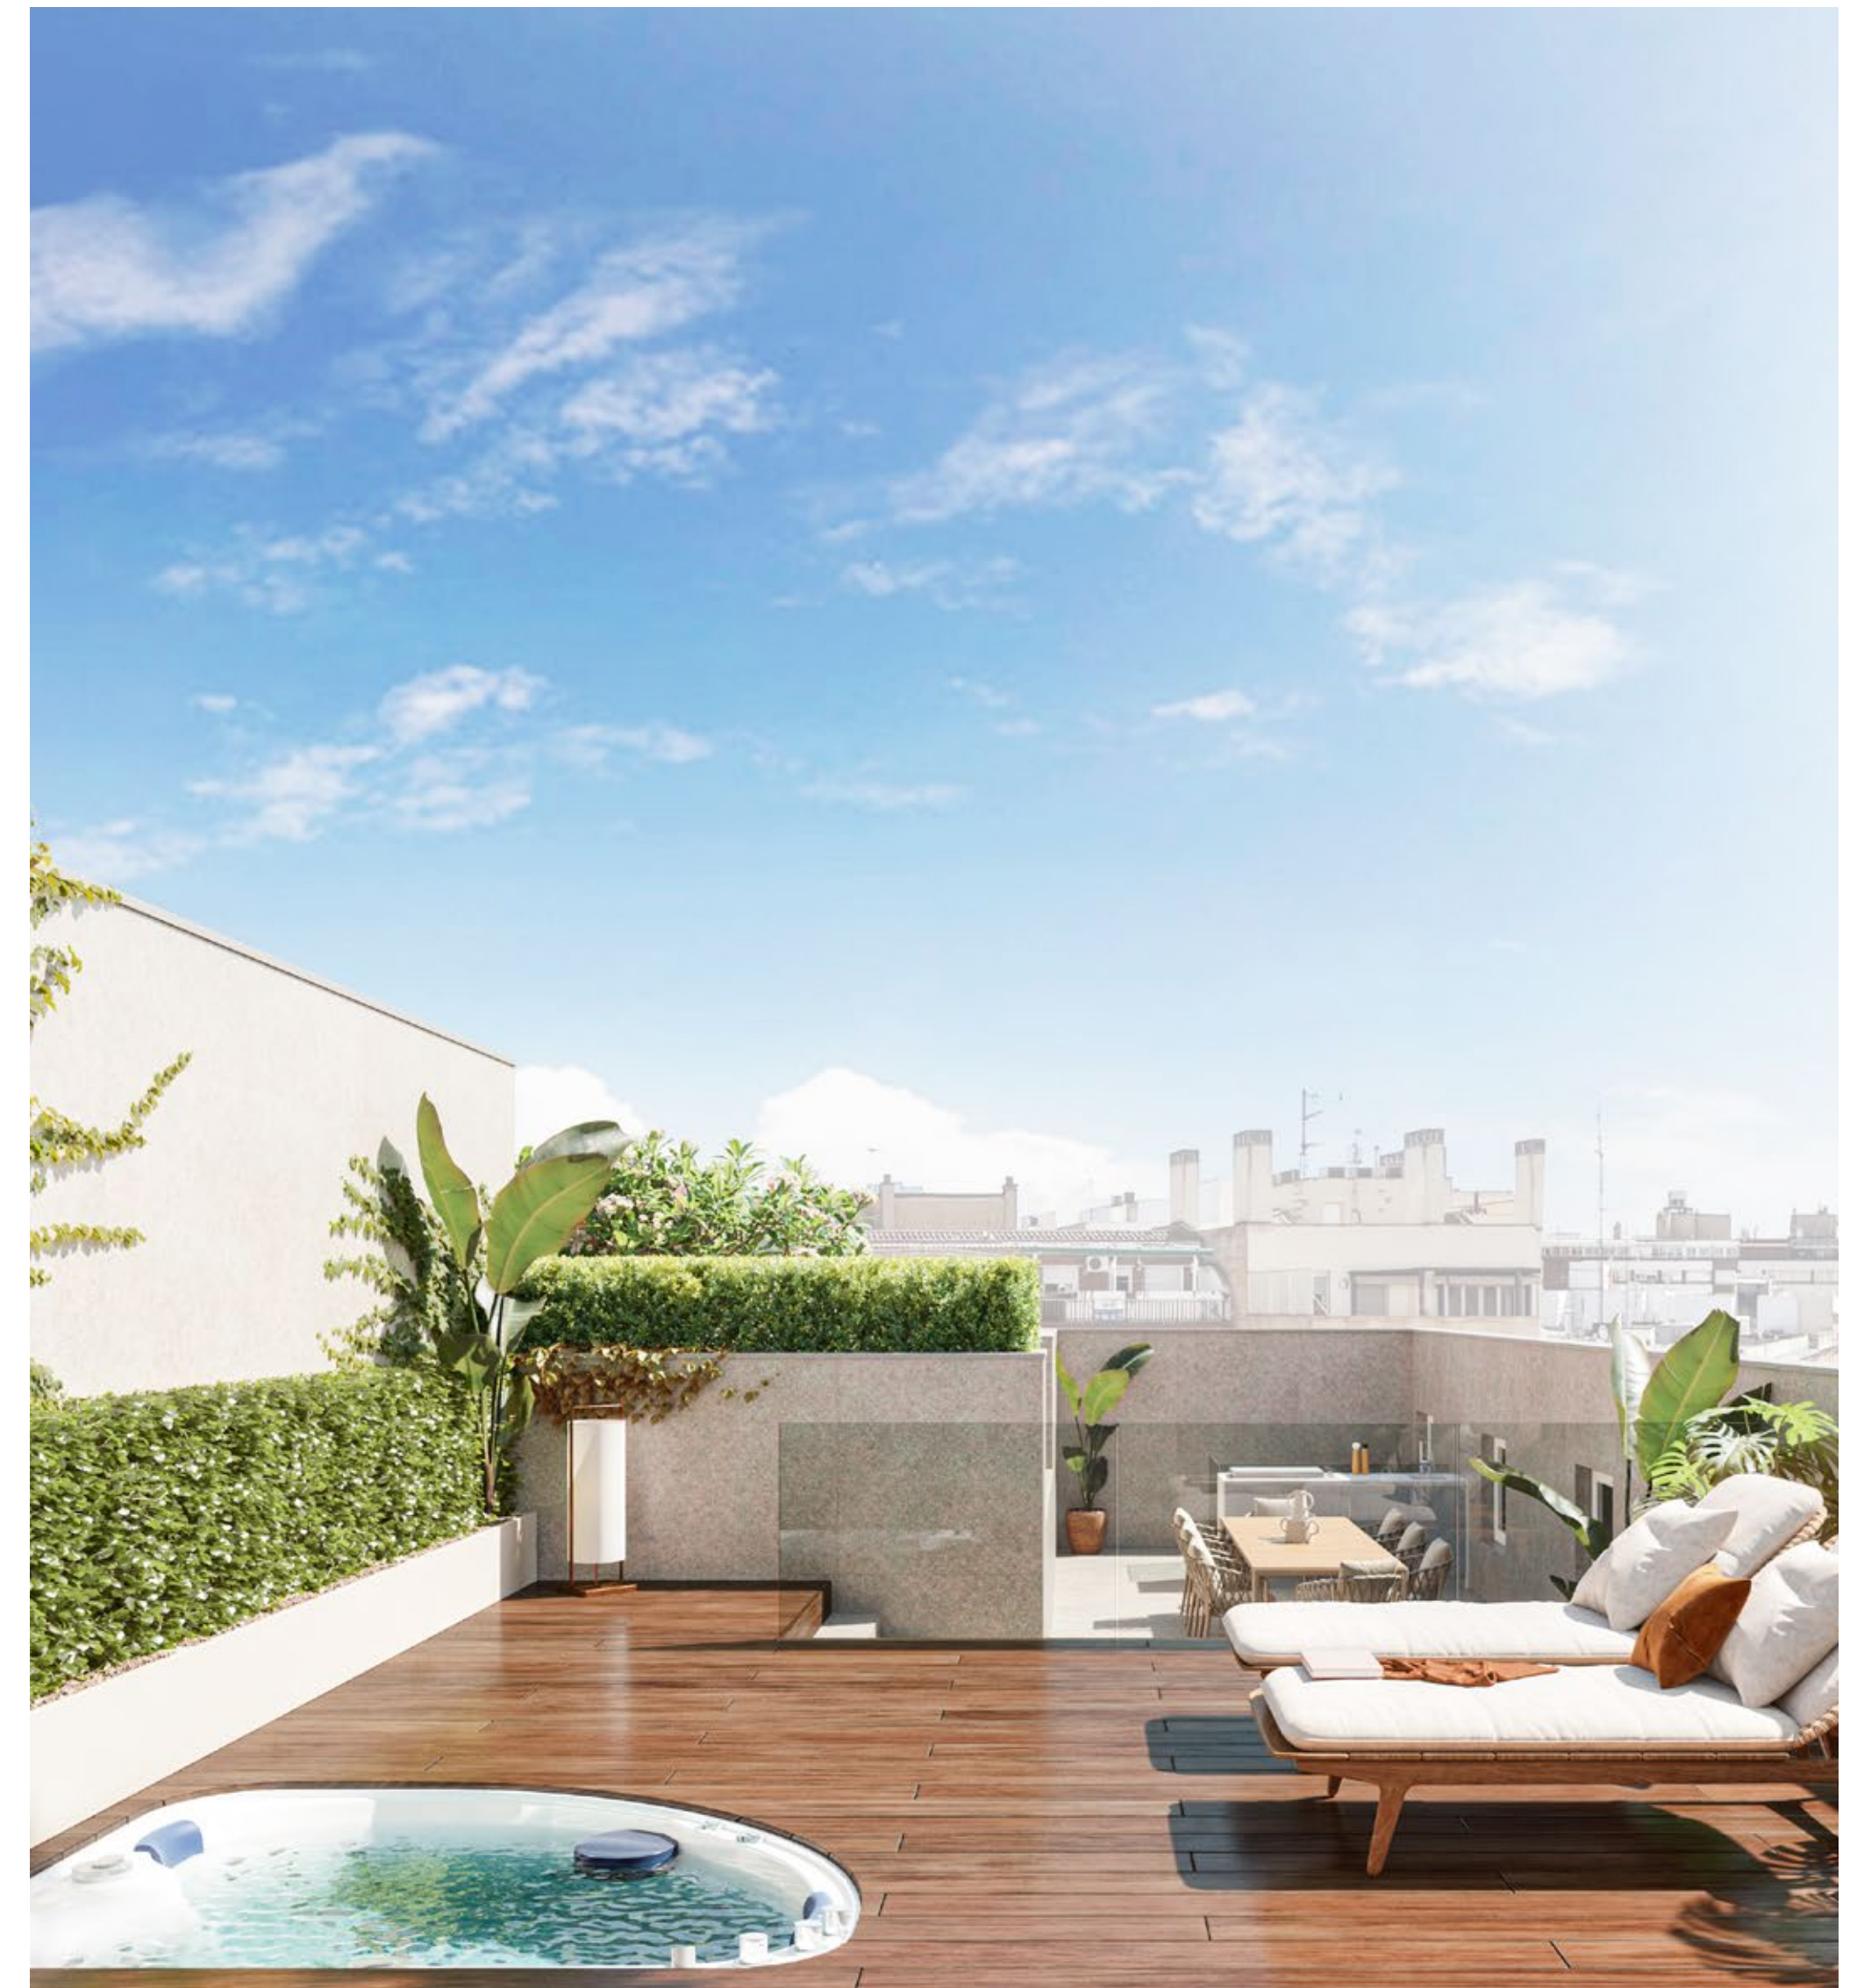

Be Grand®
Distrito
Salamanca

ÁTICO C

0 0.5 1 2 3m

Superficie Construida 109 m²

Terraza Descubierta 63 m²

Zonas Comunes 26 m²

Superficie Total 199 m²

Precio Total
2.350,000 €
Precio más IVA, más cuota de equipamiento

Be Grand®
Distrito
Salamanca

TERRAZA ÁTICO C

0 0,5 1 2 3m

Terraza Descubierta 63 m²

Superficie Total 63 m²

Precio Total
2.350,000 €

Precio más IVA, más cuota de equipamiento