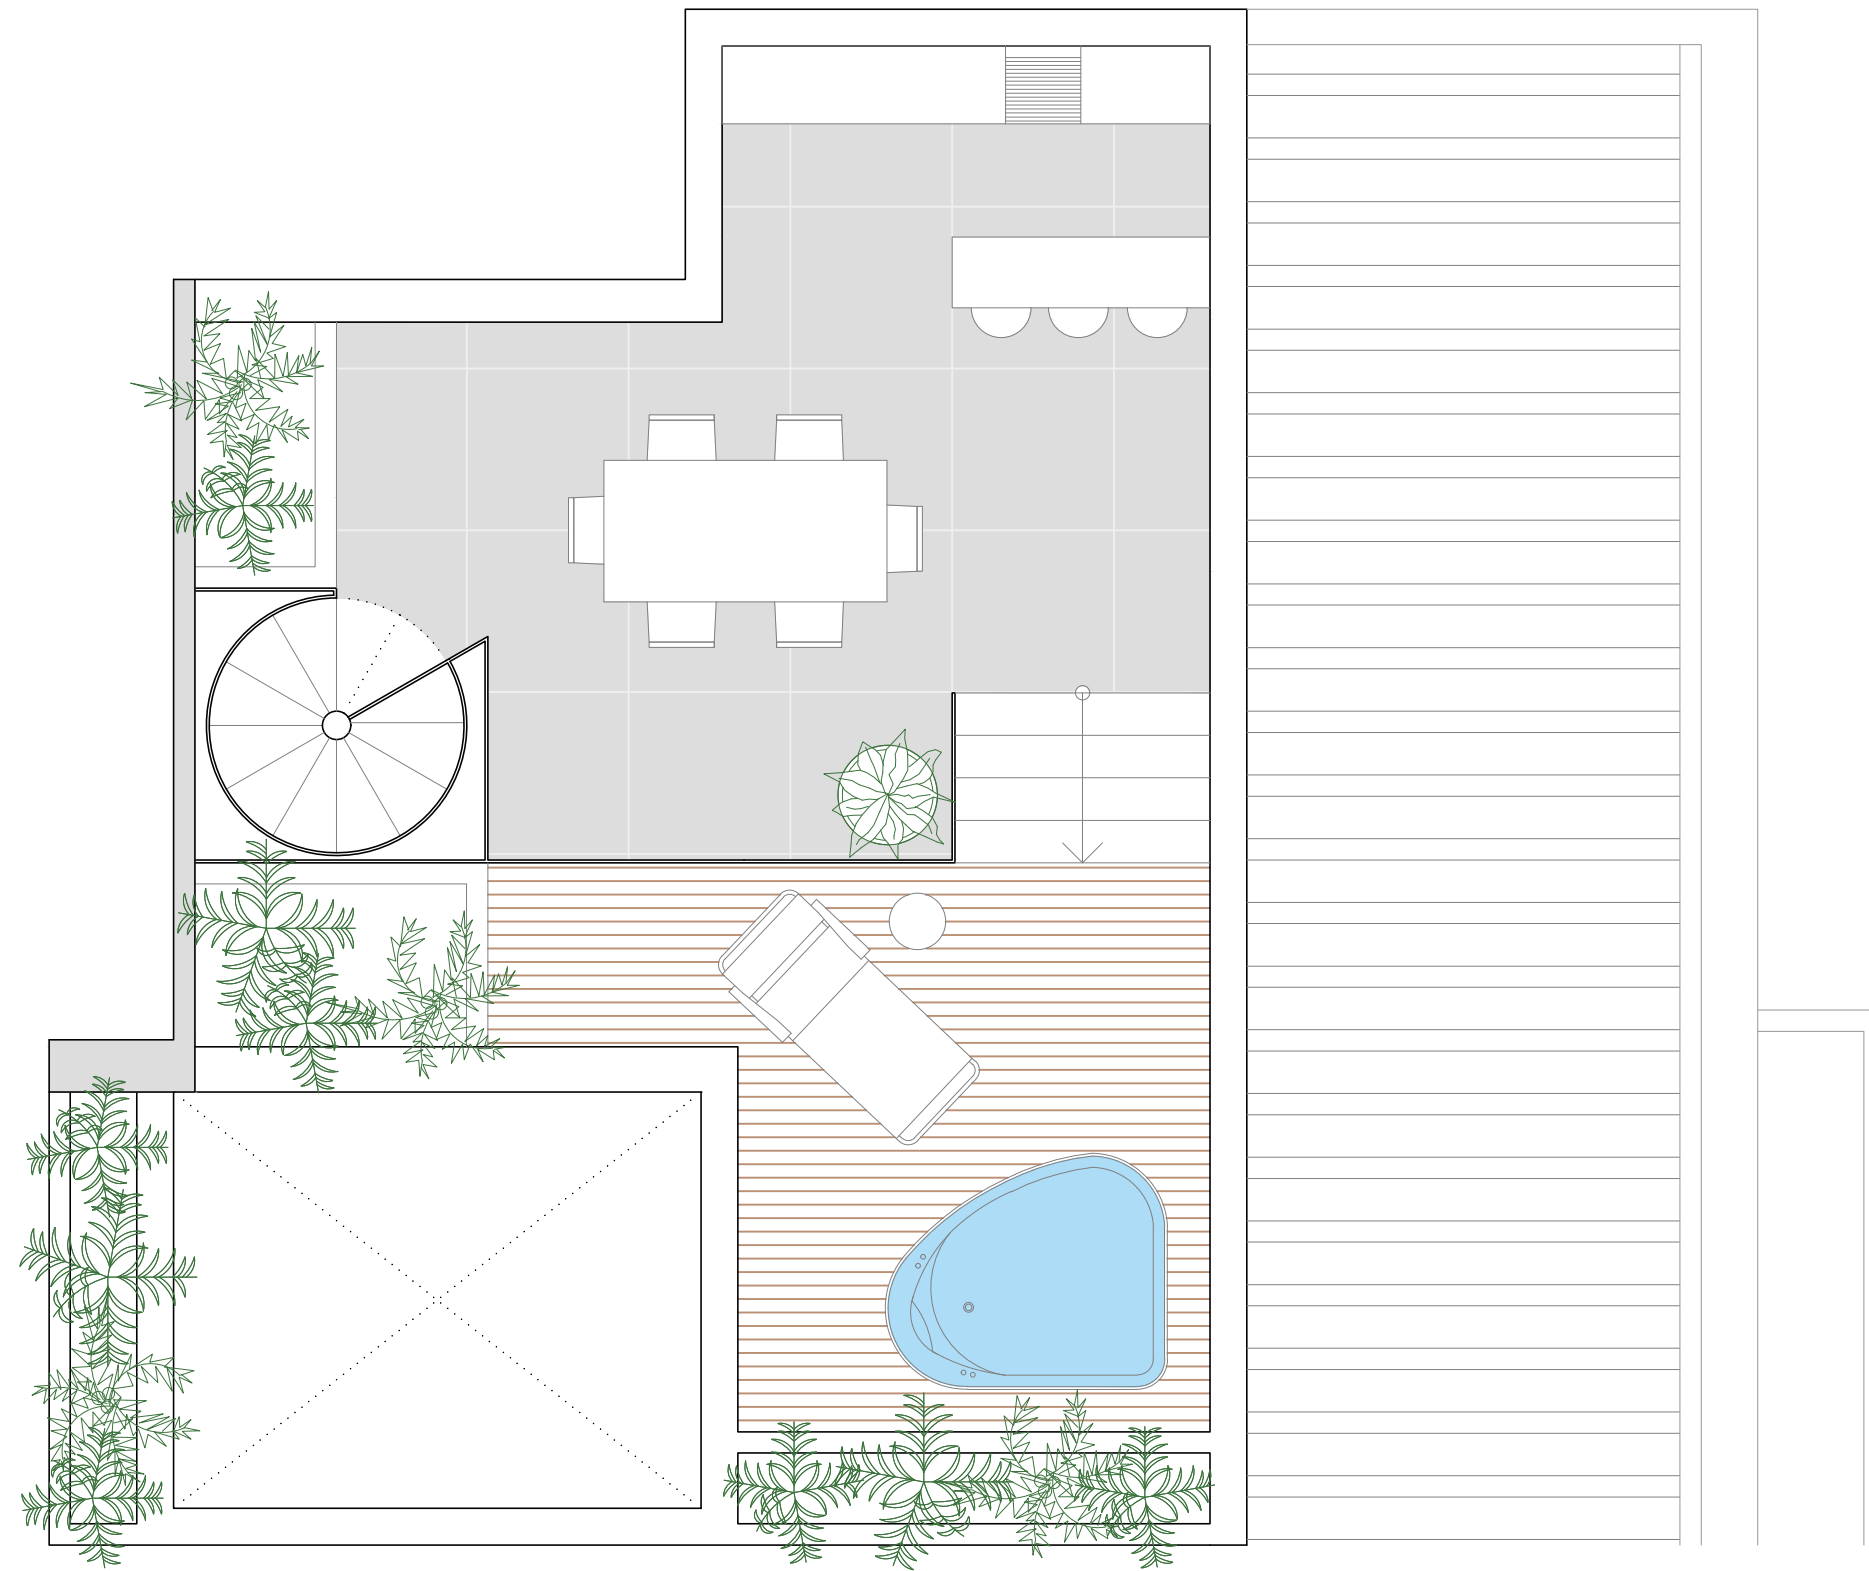

Be Grand®
Distrito
Salamanca

ÁTICO C

0 0.5 1 2 3m

Superficie Construida 109 m²

Terraza Descubierta 63 m²

Zonas Comunes 26 m²

Superficie Total 199 m²

Precio Total
2.350,000 €
Precio más IVA, más cuota de equipamiento

Be Grand®
Distrito
Salamanca

TERRAZA ÁTICO C

0 0,5 1 2 3m

Terraza Descubierta 63 m²

Superficie Total 63 m²

Precio Total
2.350,000 €

Precio más IVA, más cuota de equipamiento