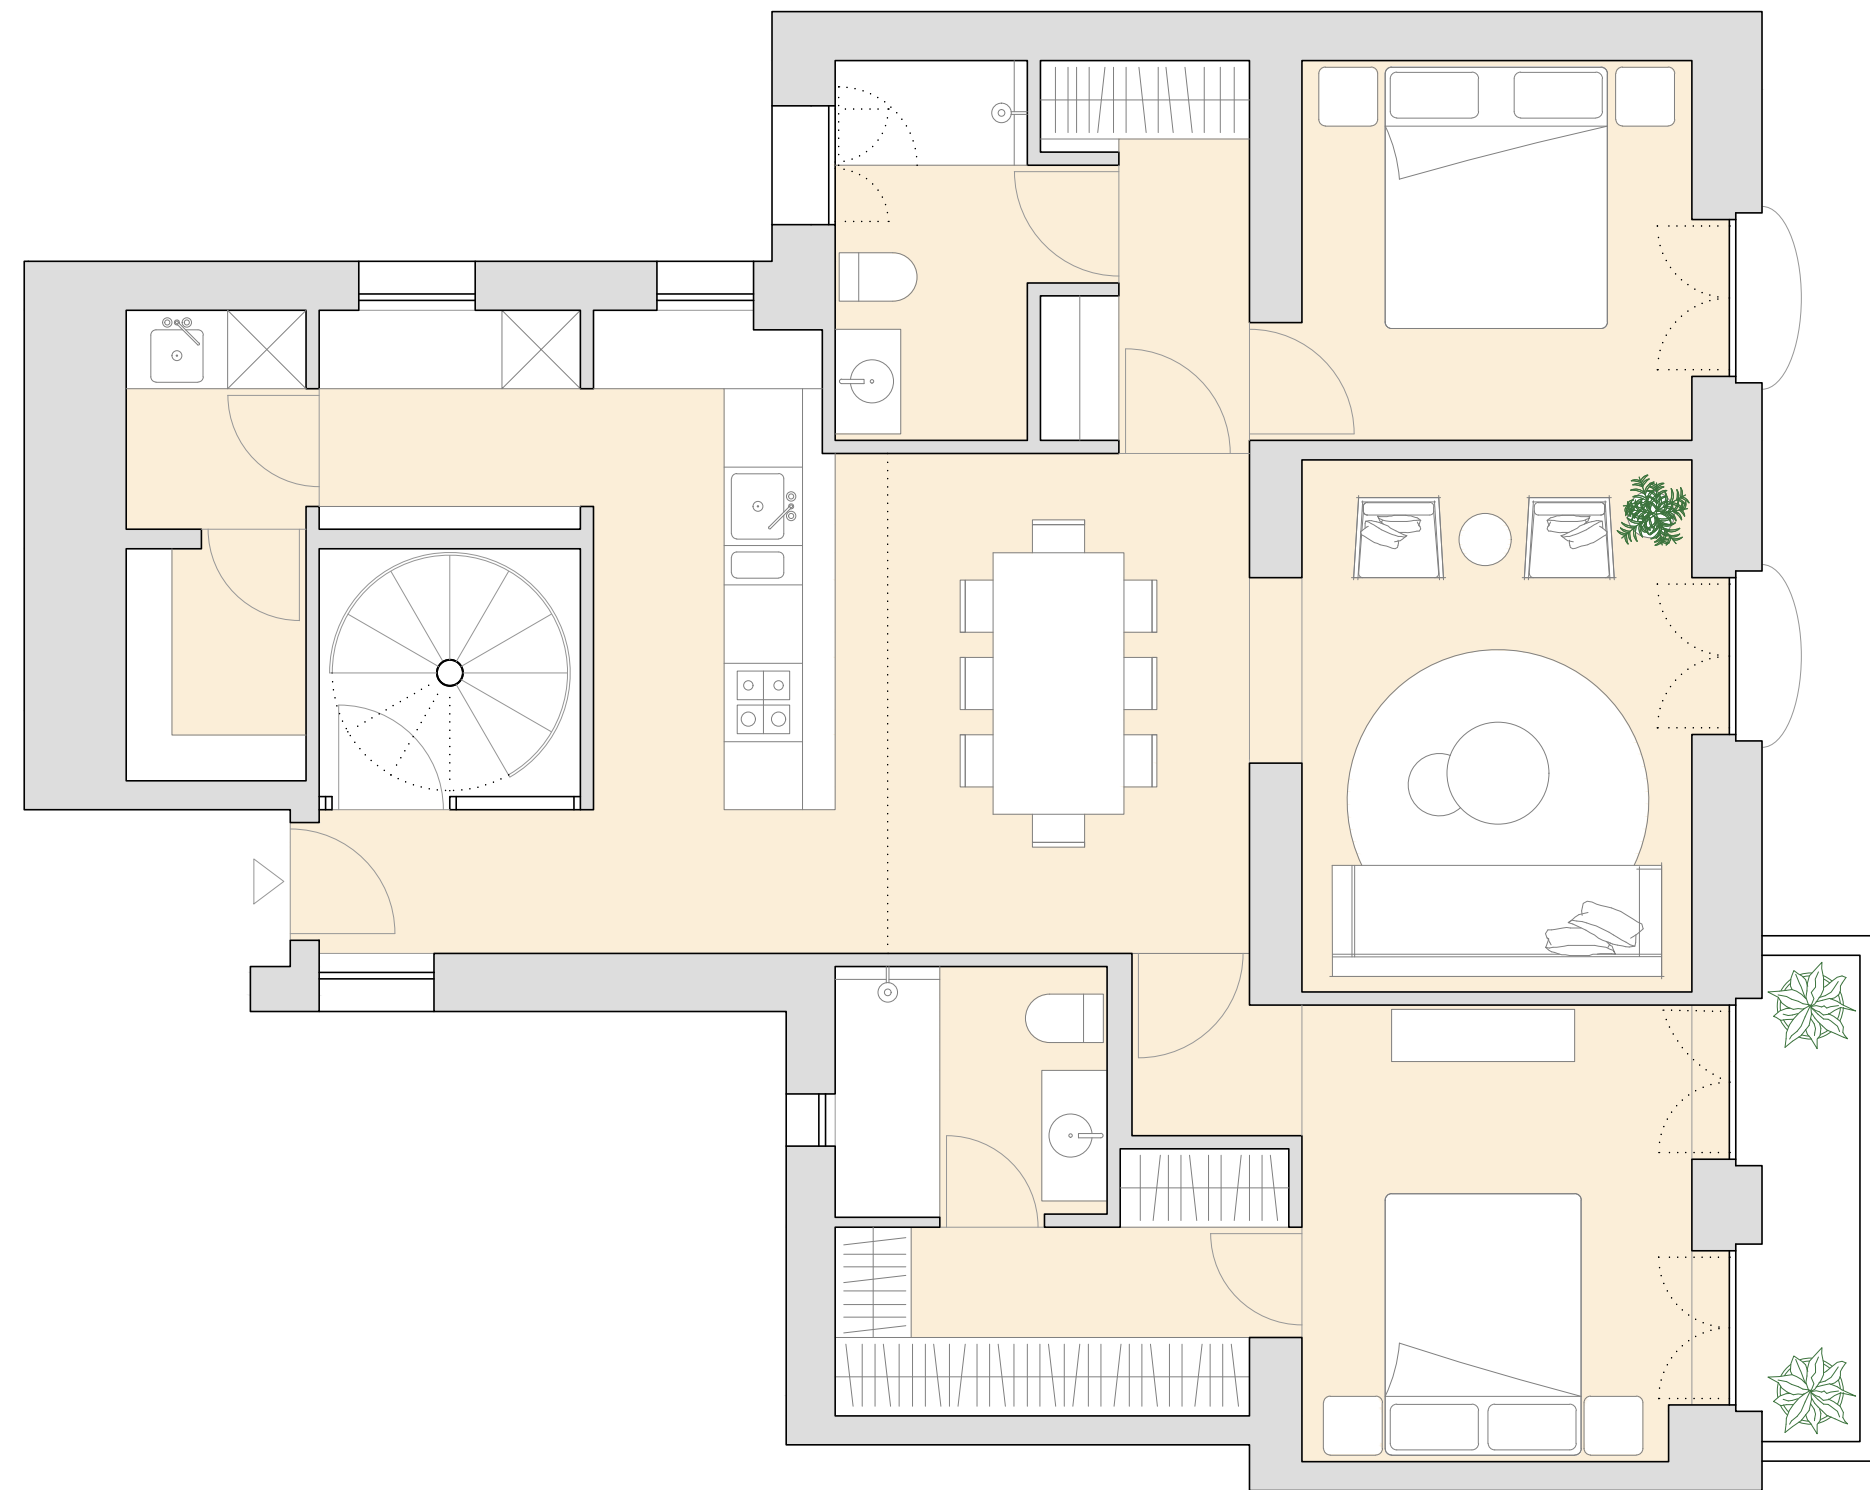

Be Grand®
Distrito
Salamanca

ÁTICO C

0 0.5 1 2 3m

Superficie Construida 109 m²

Terraza Descubierta 63 m²

Zonas Comunes 26 m²

Superficie Total 199 m²

Precio Total
2.350,000 €
Precio más IVA, más cuota de equipamiento

Be Grand®
Distrito
Salamanca

TERRAZA ÁTICO C

0 0,5 1 2 3m

Terraza Descubierta 63 m²

Superficie Total 63 m²

Precio Total
2.350,000 €

Precio más IVA, más cuota de equipamiento