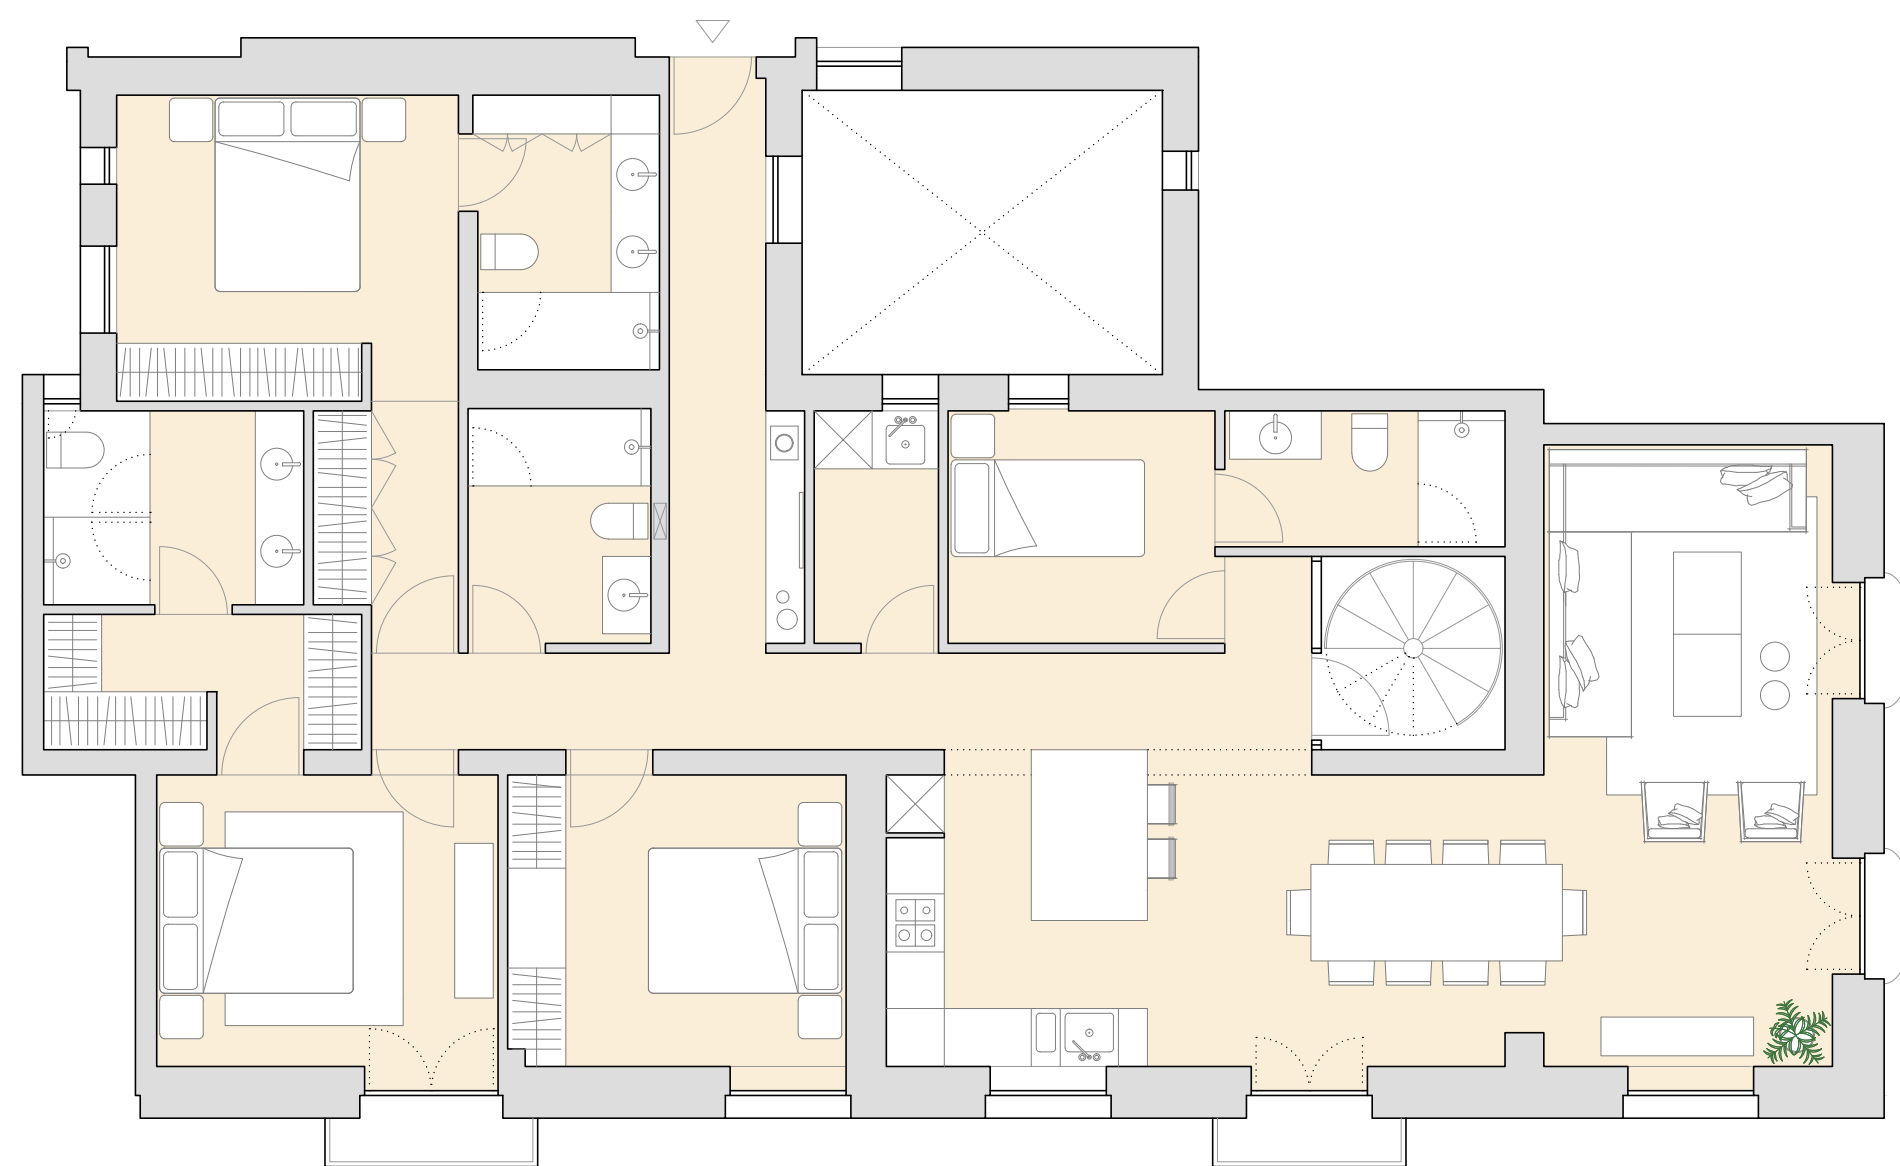

Be Grand®  
Distrito  
Salamanca

# ÁTICO B

0 0,5 1 2 3m

  
Superficie Construida 163 m<sup>2</sup>

  
Terraza Descubierta 85 m<sup>2</sup>

  
Zonas Comunes 39 m<sup>2</sup>

  
Superficie Total 287 m<sup>2</sup>

Precio Total  
**3.050,000 €**  
Precio más IVA, más cuota de equipamiento

# TERRAZA ÁTICO B

0 0,5 1 2 3m

Terraza Descubierta 85 m<sup>2</sup>

Superficie Total 85 m<sup>2</sup>

Precio Total  
**3.050,000 €**

Precio más IVA, más cuota de equipamiento