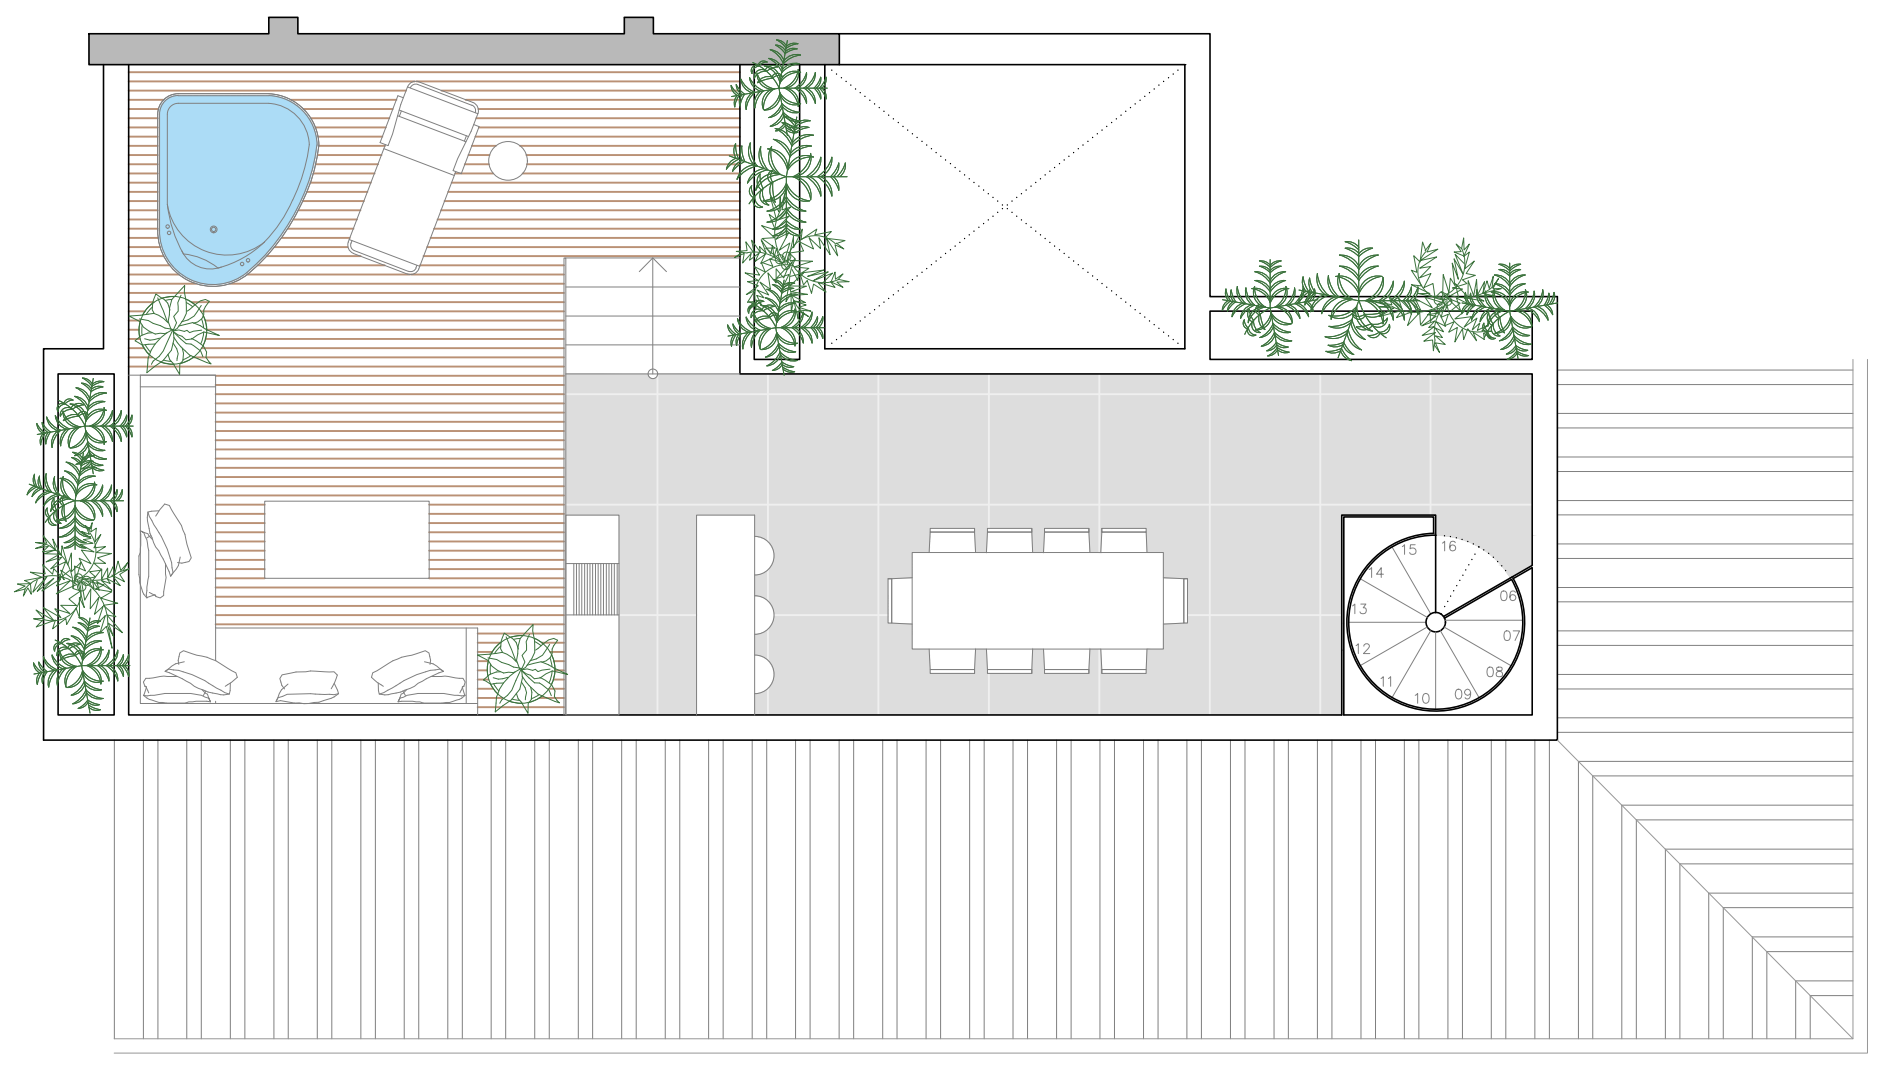

# ÁTICO B

0 0,5 1 2 3m

  
Superficie Construida 163 m<sup>2</sup>

  
Terraza Descubierta 85 m<sup>2</sup>

  
Zonas Comunes 39 m<sup>2</sup>

  
Superficie Total 287 m<sup>2</sup>

Precio Total  
**3.050,000 €**  
Precio más IVA, más cuota de equipamiento

Be Grand®  
Distrito  
Salamanca

# TERRAZA ÁTICO B

0 0,5 1 2 3m

Terraza Descubierta 85 m<sup>2</sup>

Superficie Total 85 m<sup>2</sup>

Precio Total  
**3.050,000 €**

Precio más IVA, más cuota de equipamiento