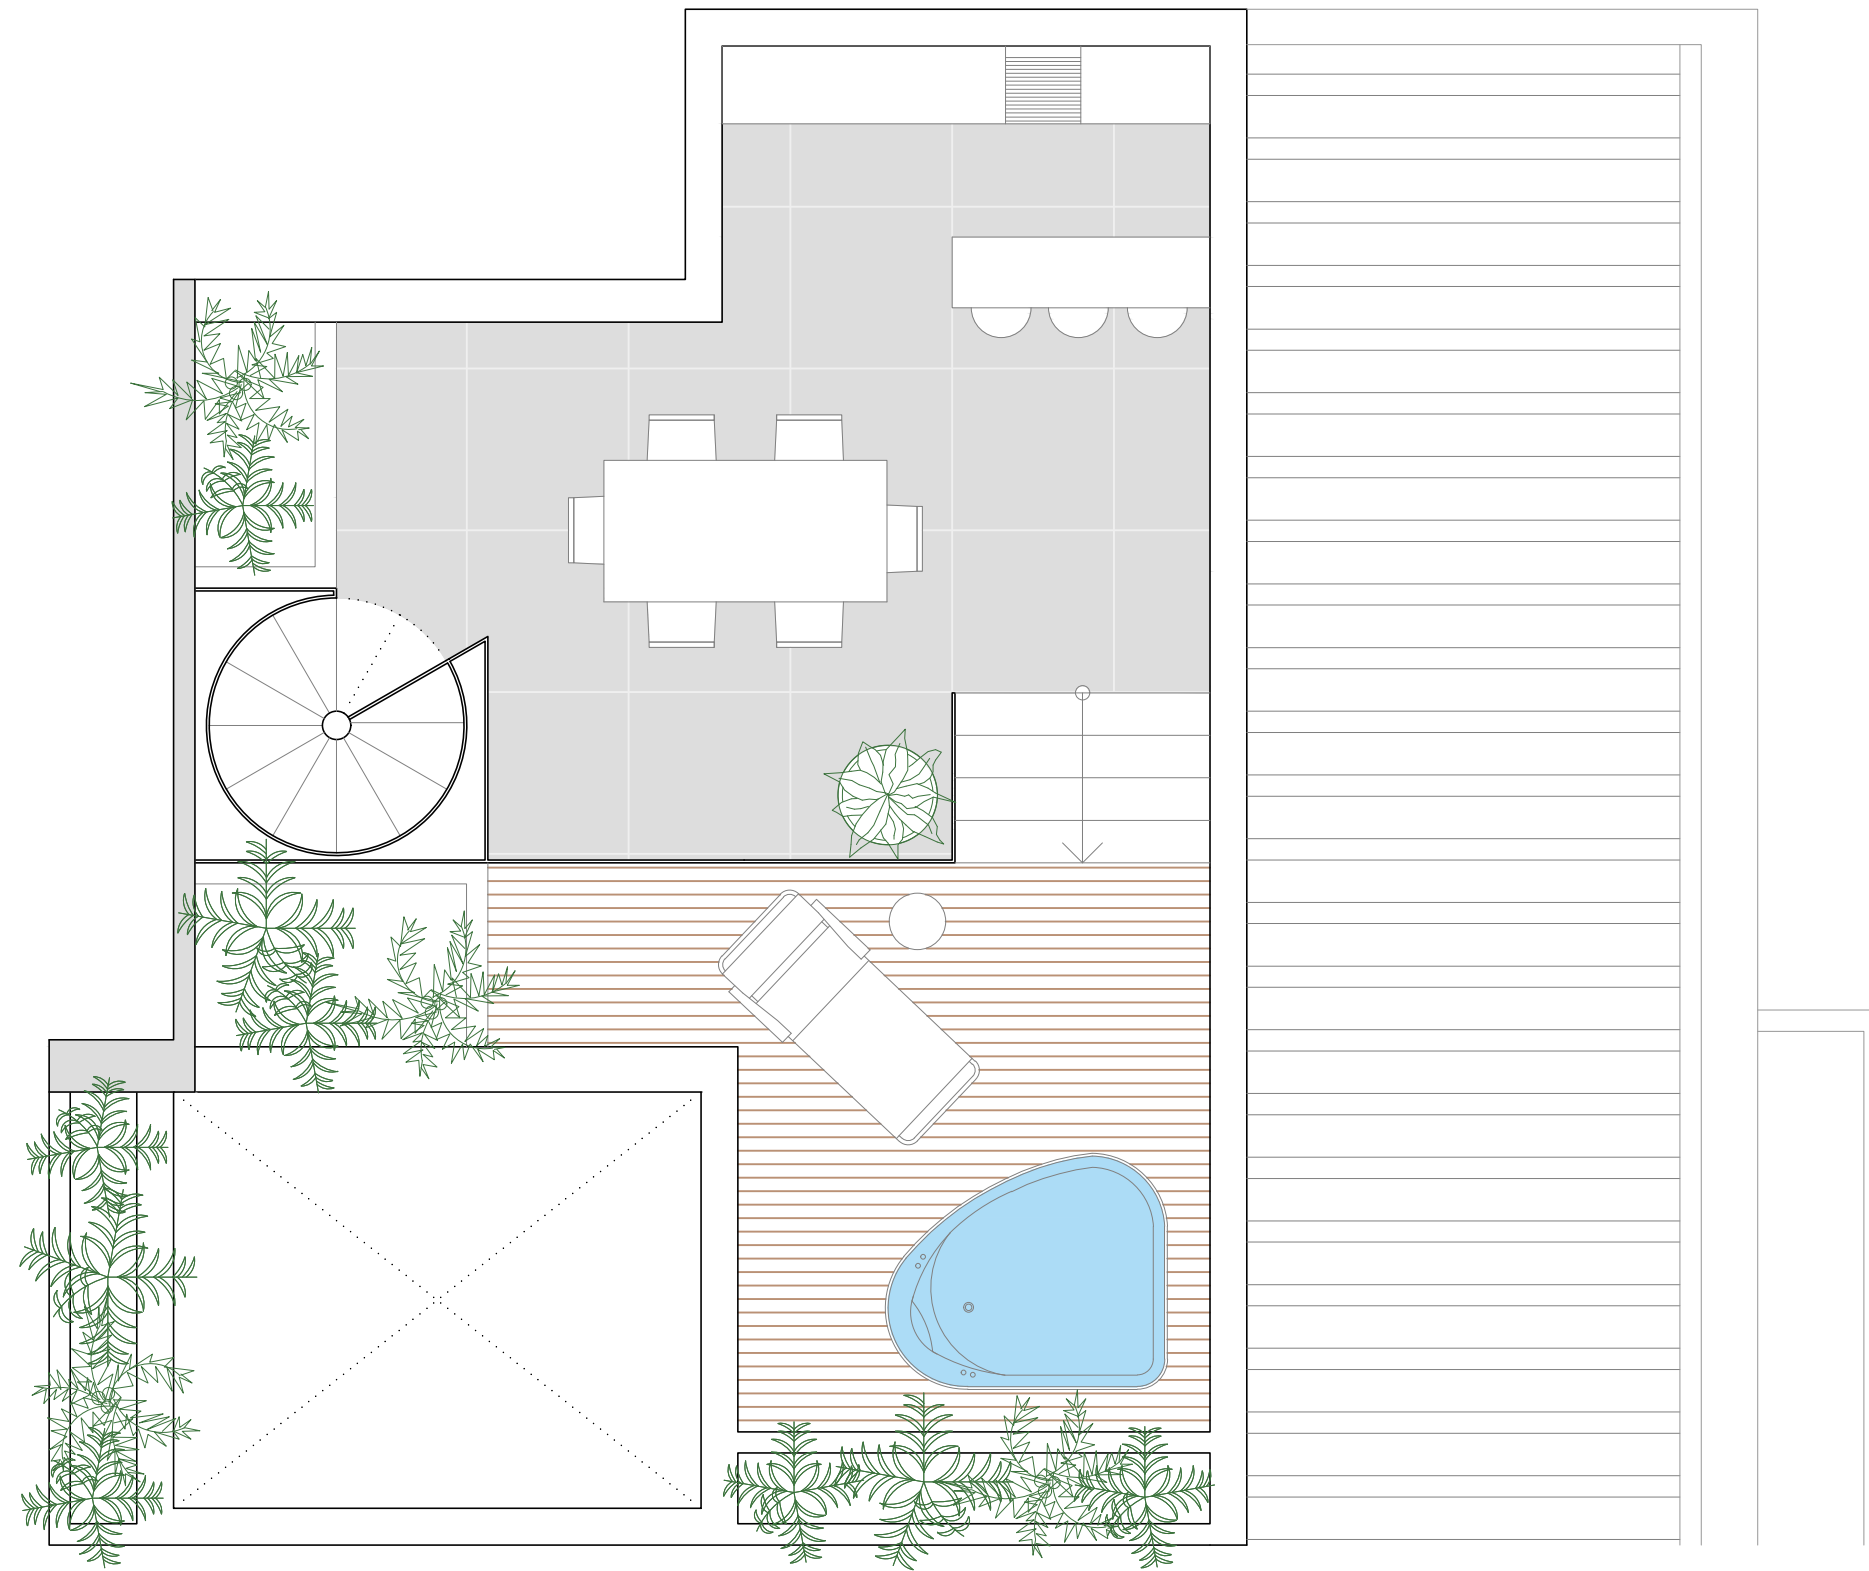

# ÁTICO C

0 0.5 1 2 3m

  
Superficie Construida 109 m<sup>2</sup>

  
Terraza Descubierta 63 m<sup>2</sup>

  
Zonas Comunes 26 m<sup>2</sup>

  
Superficie Total 199 m<sup>2</sup>

Precio Total  
**2.300.000,00 €**

Precio más IVA, más cuota de equipamiento

Be Grand®  
Distrito  
Salamanca

# TERRAZA ÁTICO C

0 0,5 1 2 3m

Terraza Descubierta 63 m<sup>2</sup>

Superficie Total 63 m<sup>2</sup>

Precio Total  
**2.300.000,00 €**

Precio más IVA, más cuota de equipamiento