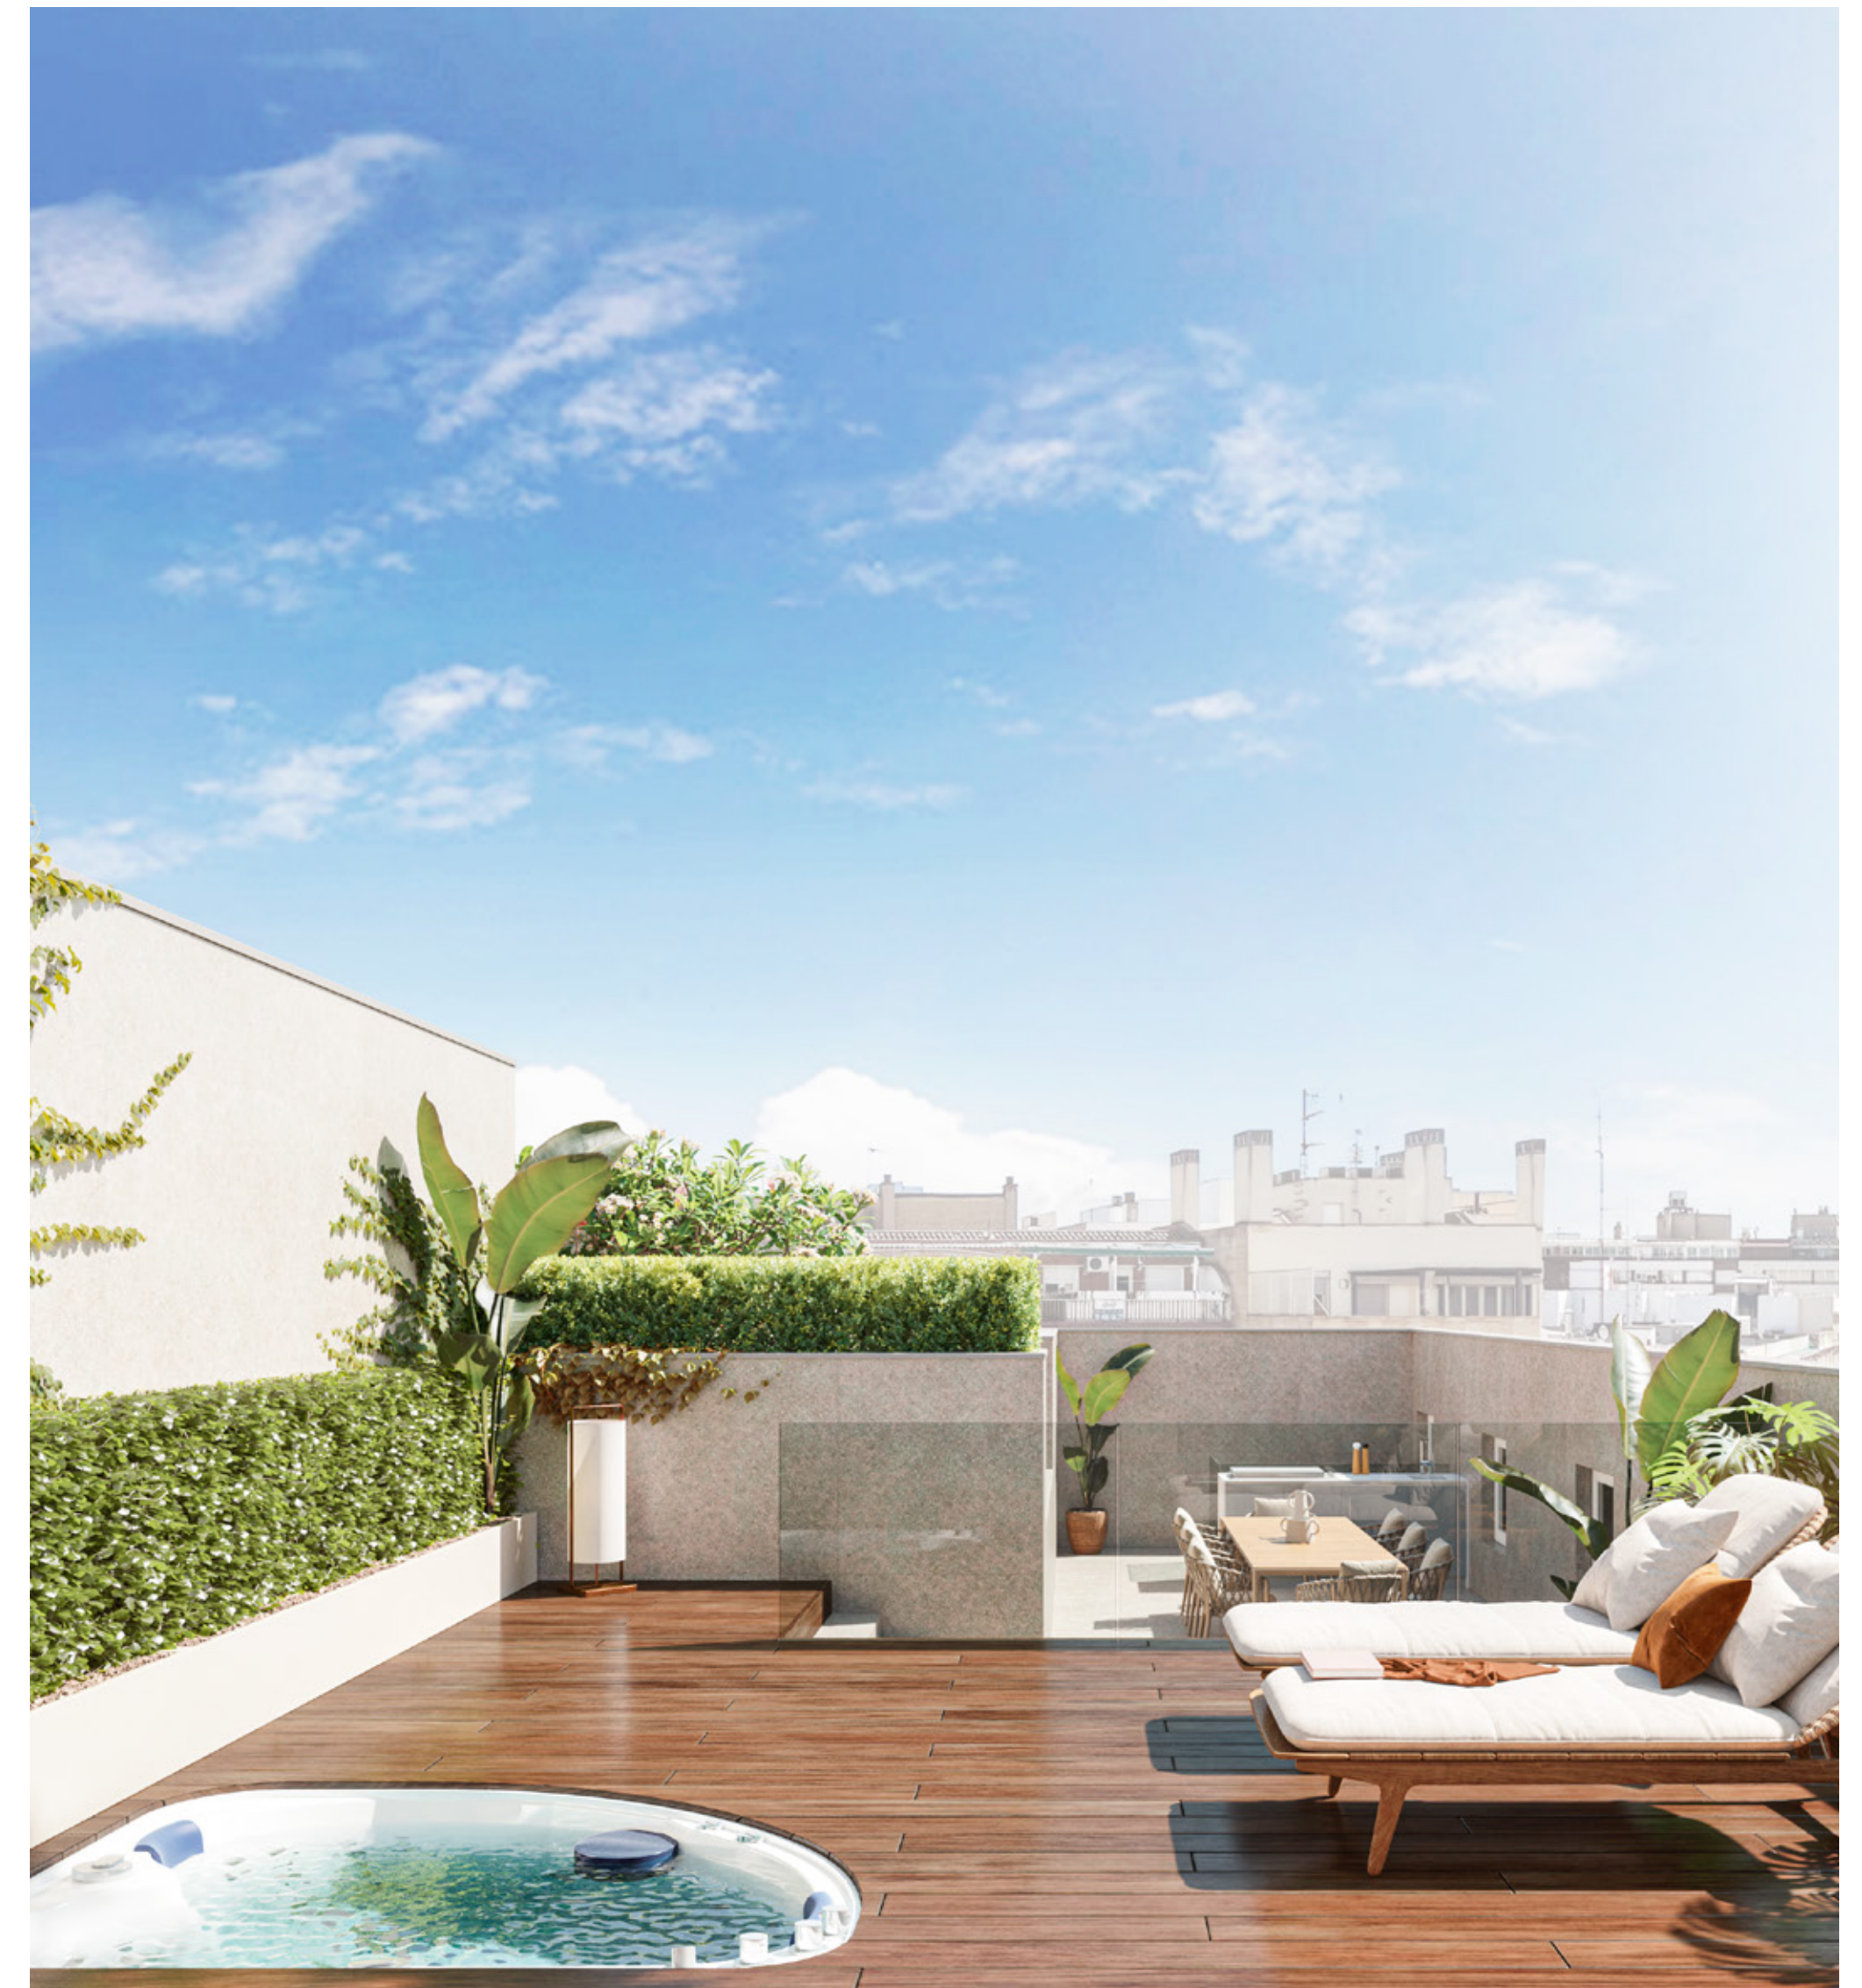

Terraza Descubierta 63 m²

Superficie Total 63 m²

Precio Total
2.300.000,00 €

Precio más IVA, más cuota de equipamiento