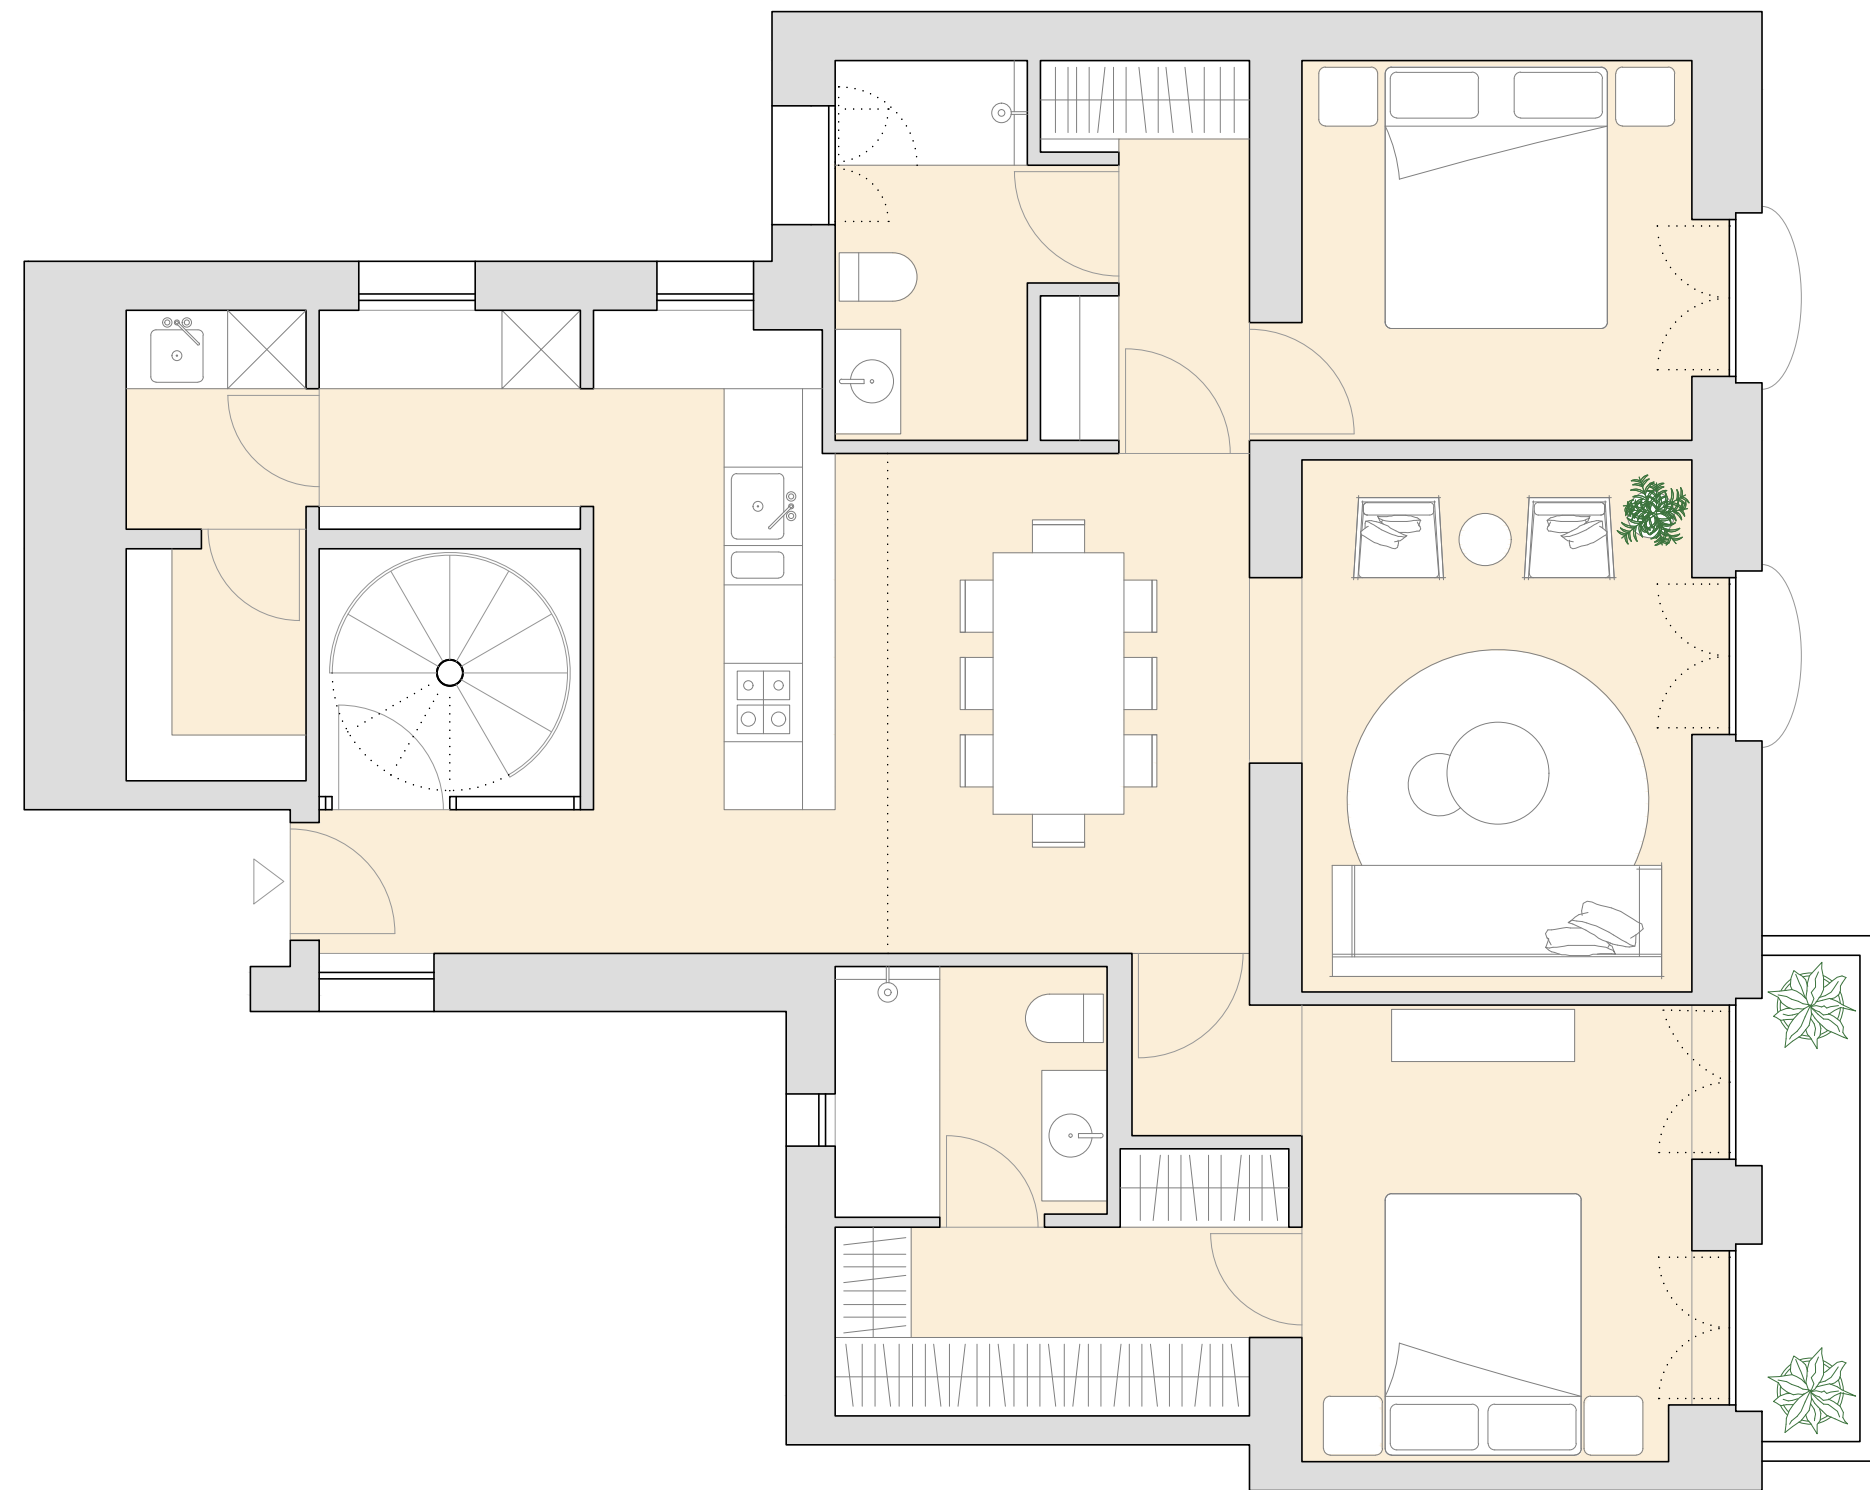

Be Grand®  
Distrito  
Salamanca

# ÁTICO C

0 0.5 1 2 3m

  
Superficie Construida 109 m<sup>2</sup>

  
Terraza Descubierta 63 m<sup>2</sup>

  
Zonas Comunes 26 m<sup>2</sup>

  
Superficie Total 199 m<sup>2</sup>

Precio Total  
**2.300.000,00 €**