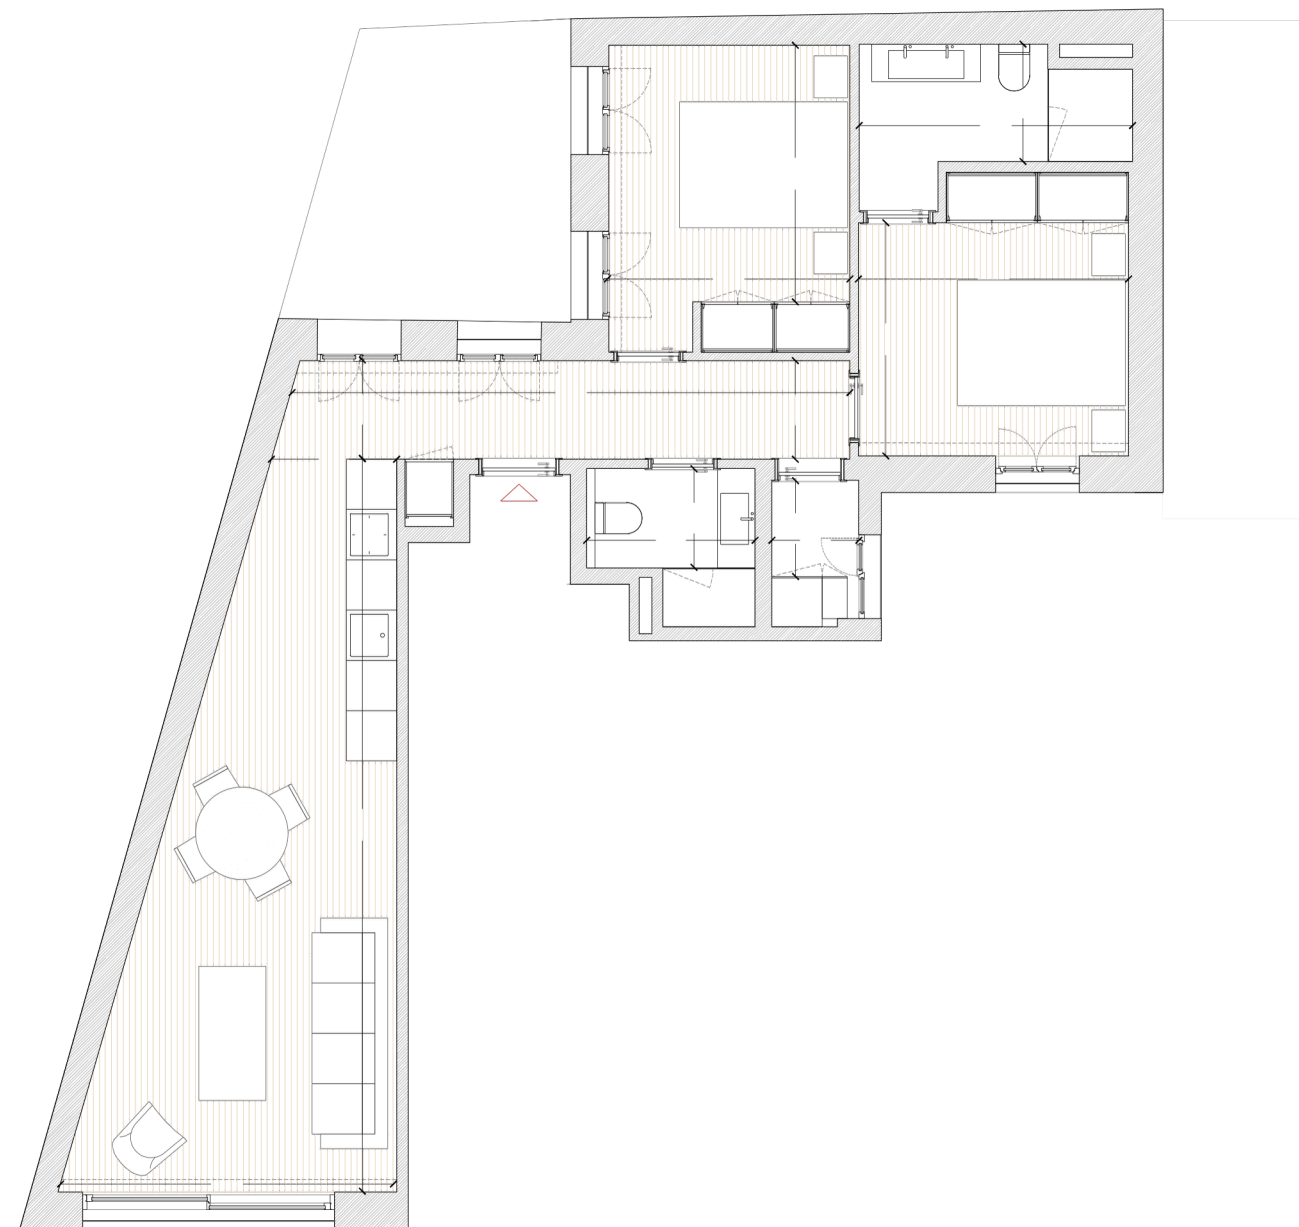

Be Grand®  
Santa Engracia

# VIVIENDA 3C

Dormitorios: 2

Superficie Construida: 83.90 m<sup>2</sup>

Zonas Comunes: 19.28 m<sup>2</sup>

Superficie Total: 103.18 m<sup>2</sup>

Precio Total

**993.000€**

Precio más IVA